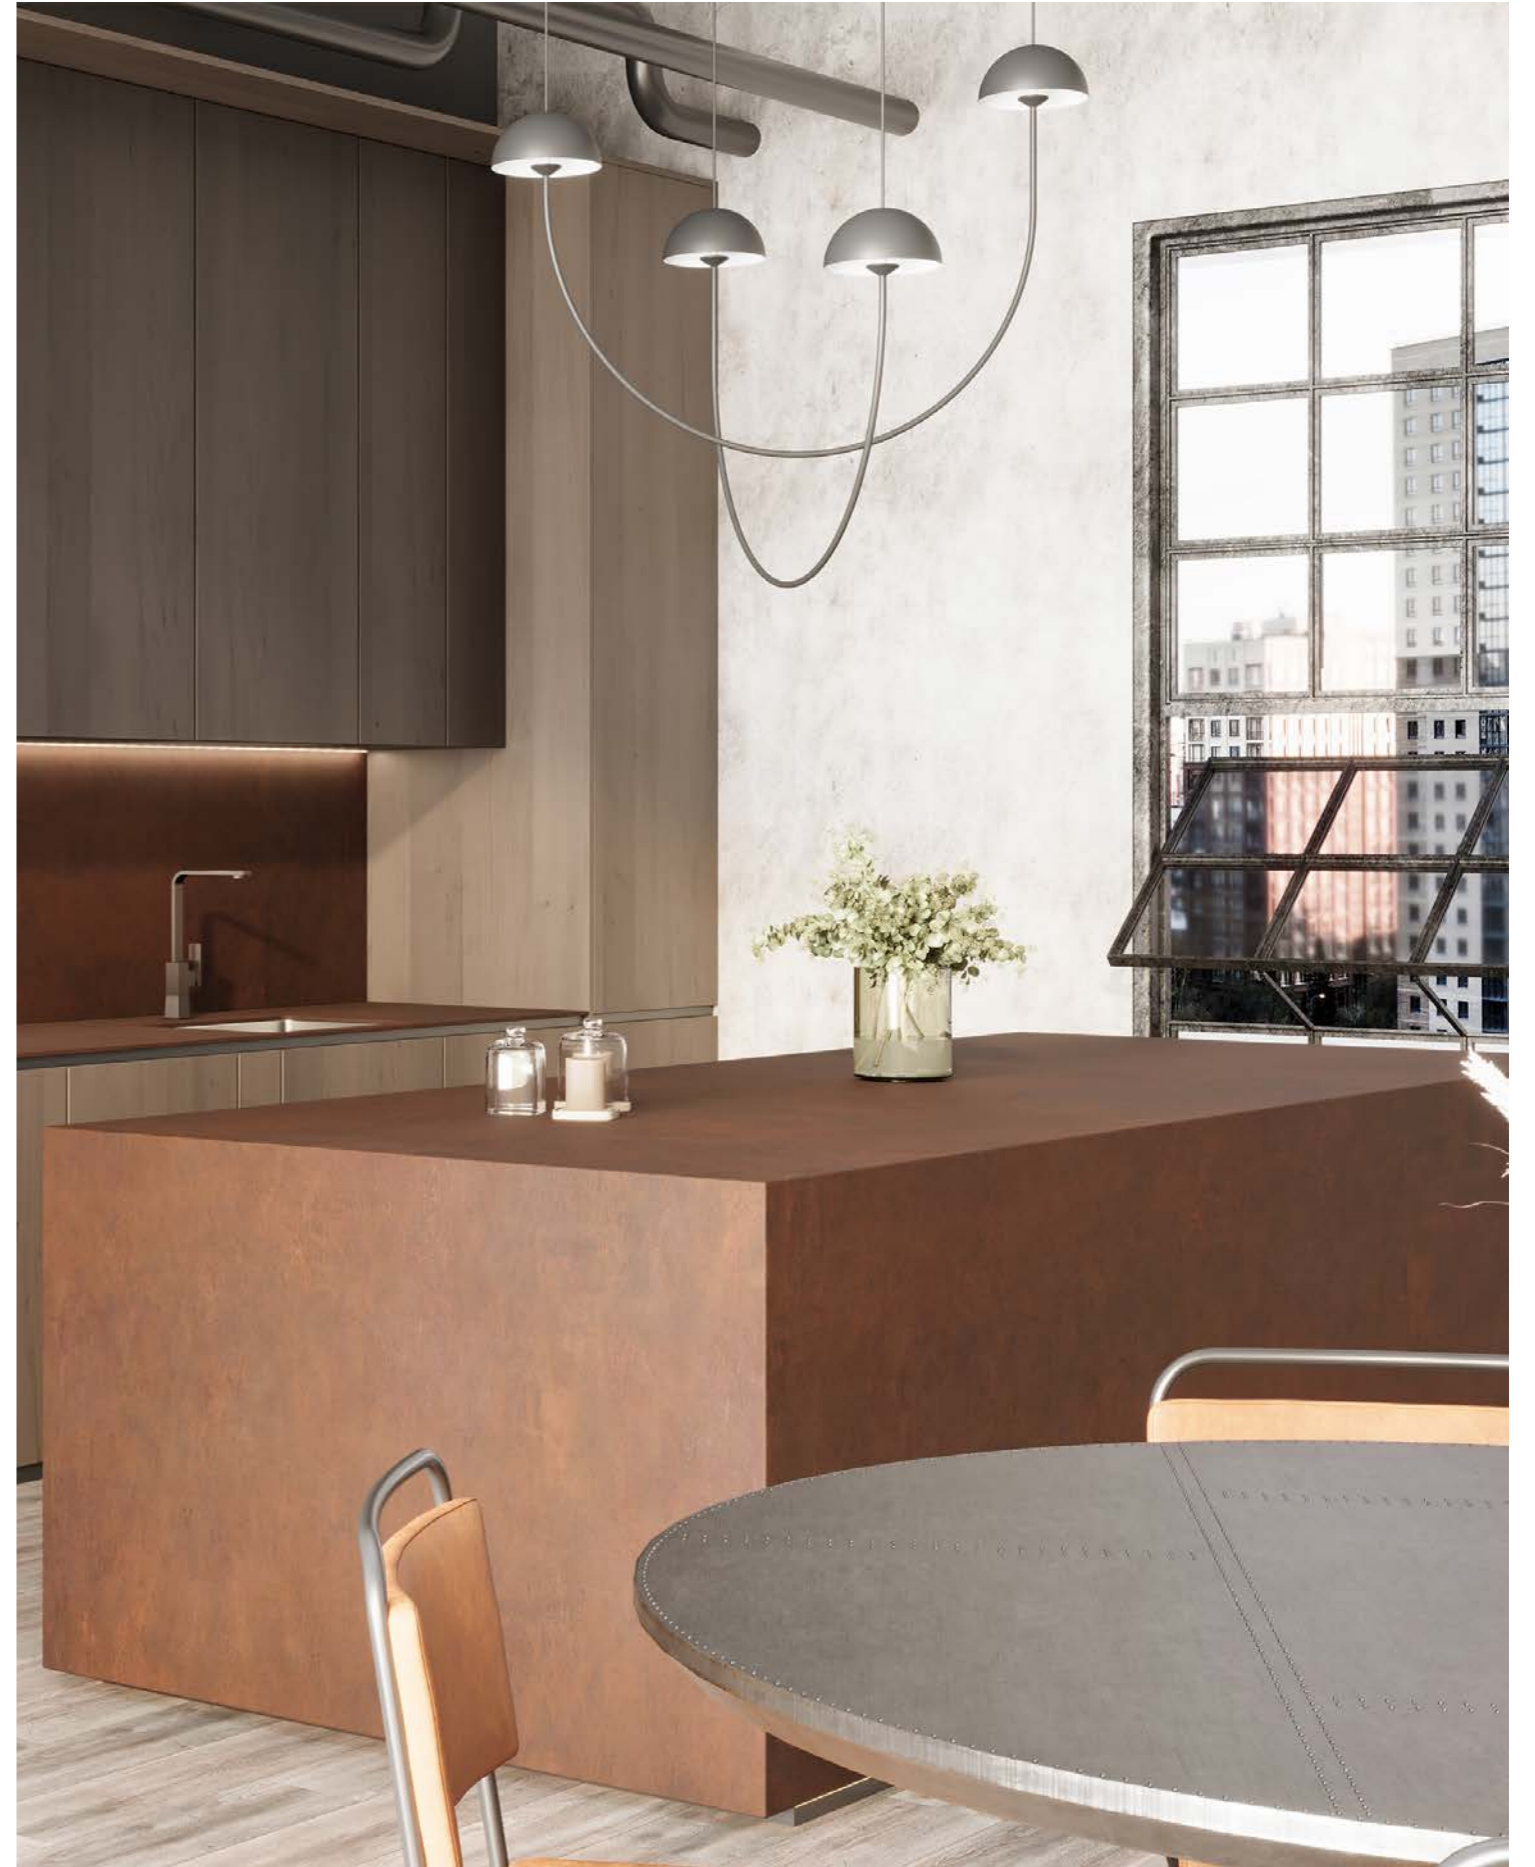

Ultra-Doğal Renkler
Colors Ultra-Nature

Korozyon Dayanımı
Corrosion Resistance

Leke Dayanımı
Stain Resistant

Isı Dayanımı
Fire Resistant

Basınç Dayanımı
Compression Resistant

80X320 CM | 12MM

A

B