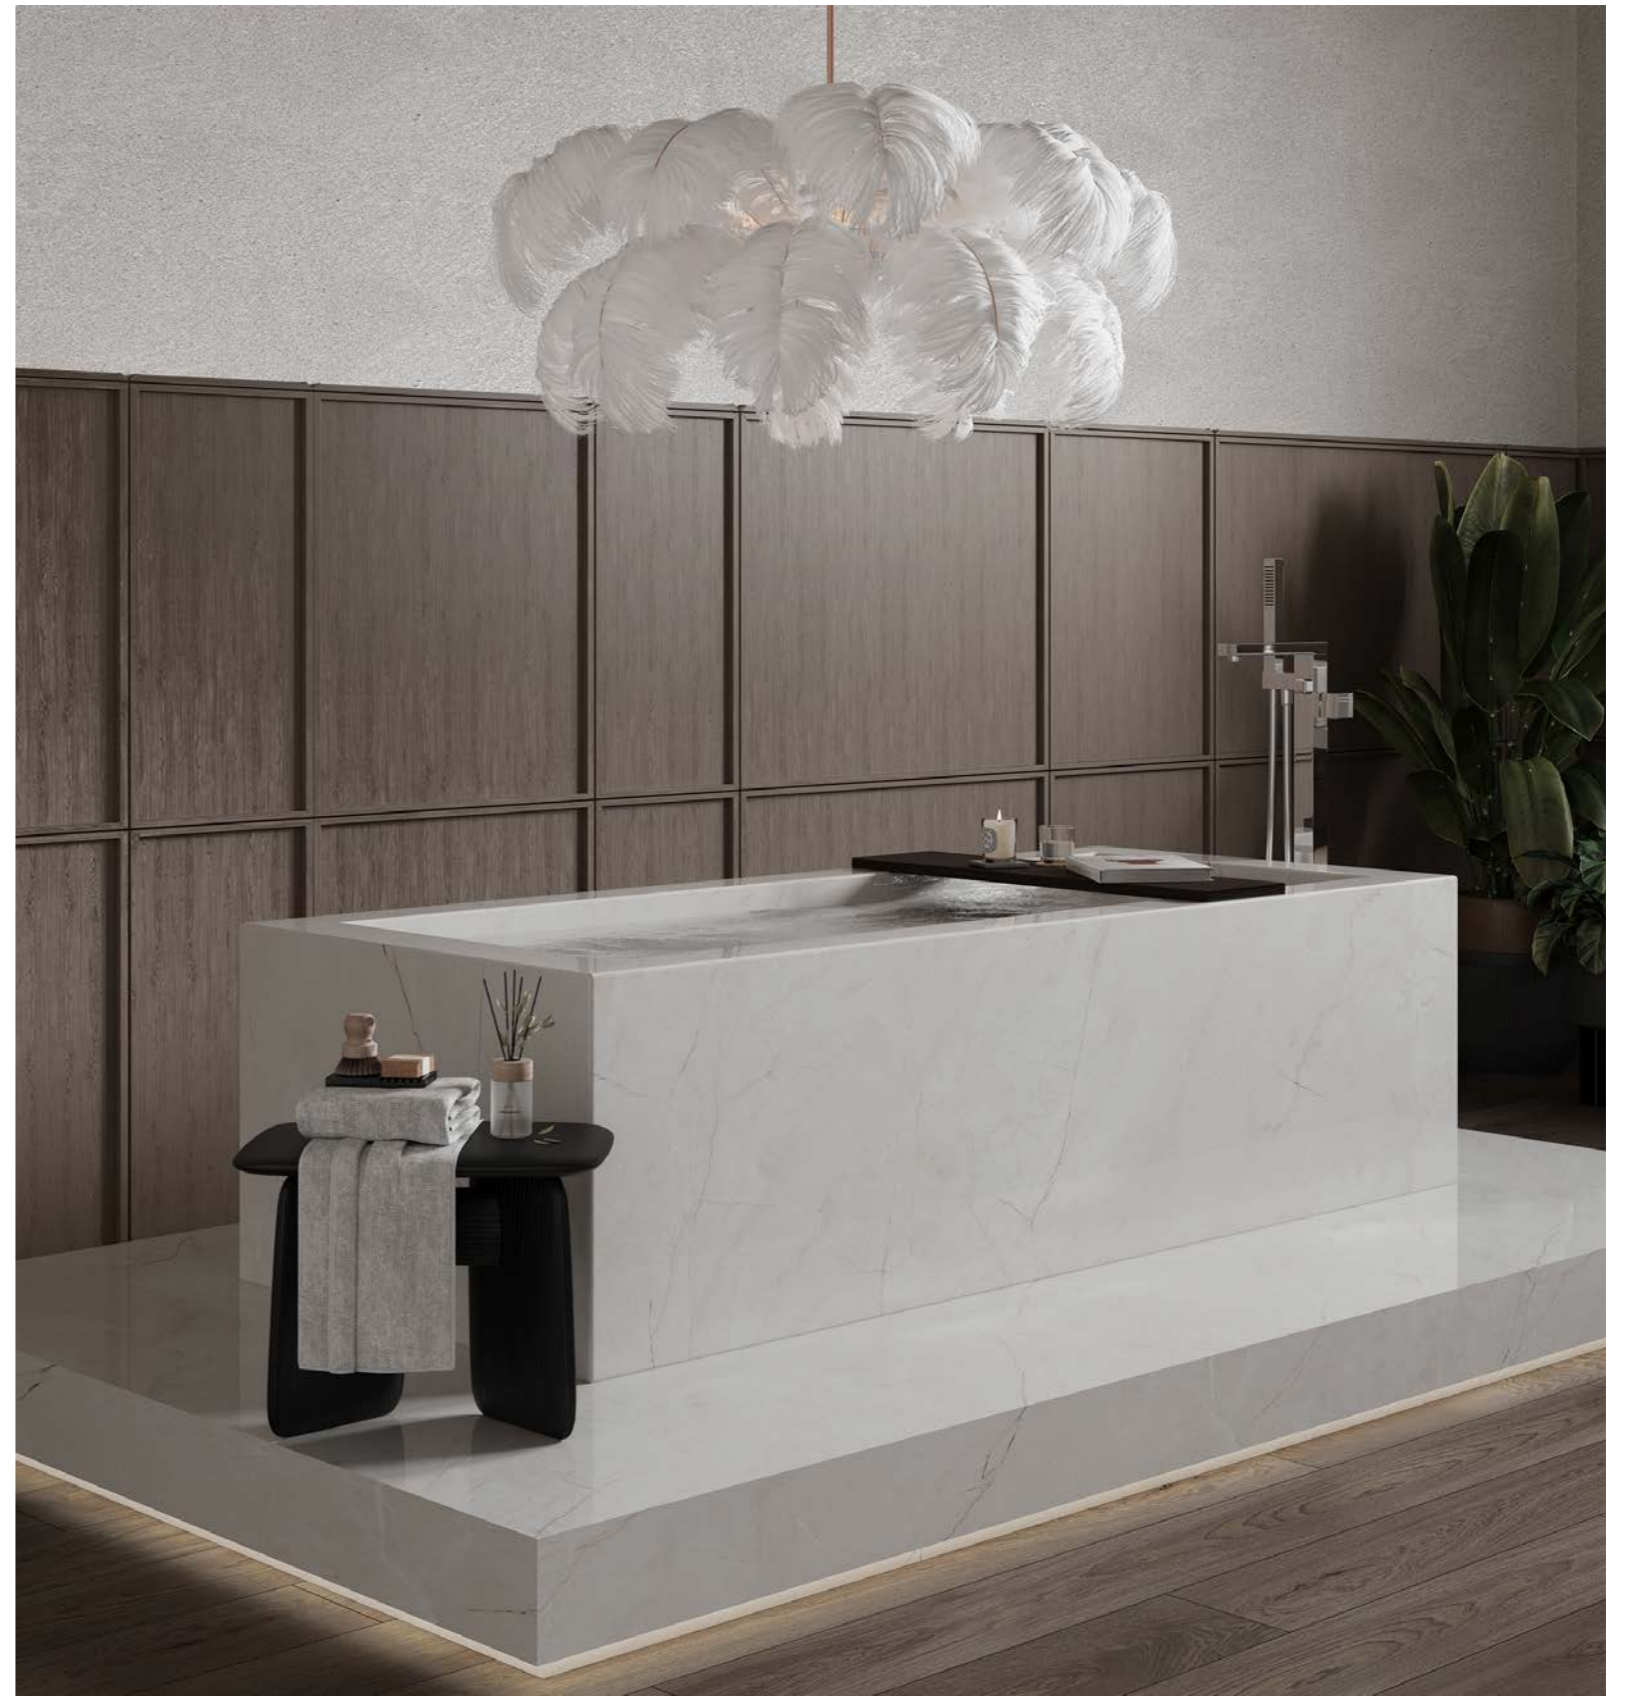

MARBLE LOOK

CLAIR GREY

160X320 CM | 12MM
80X320 CM | 12MM

POLISHED