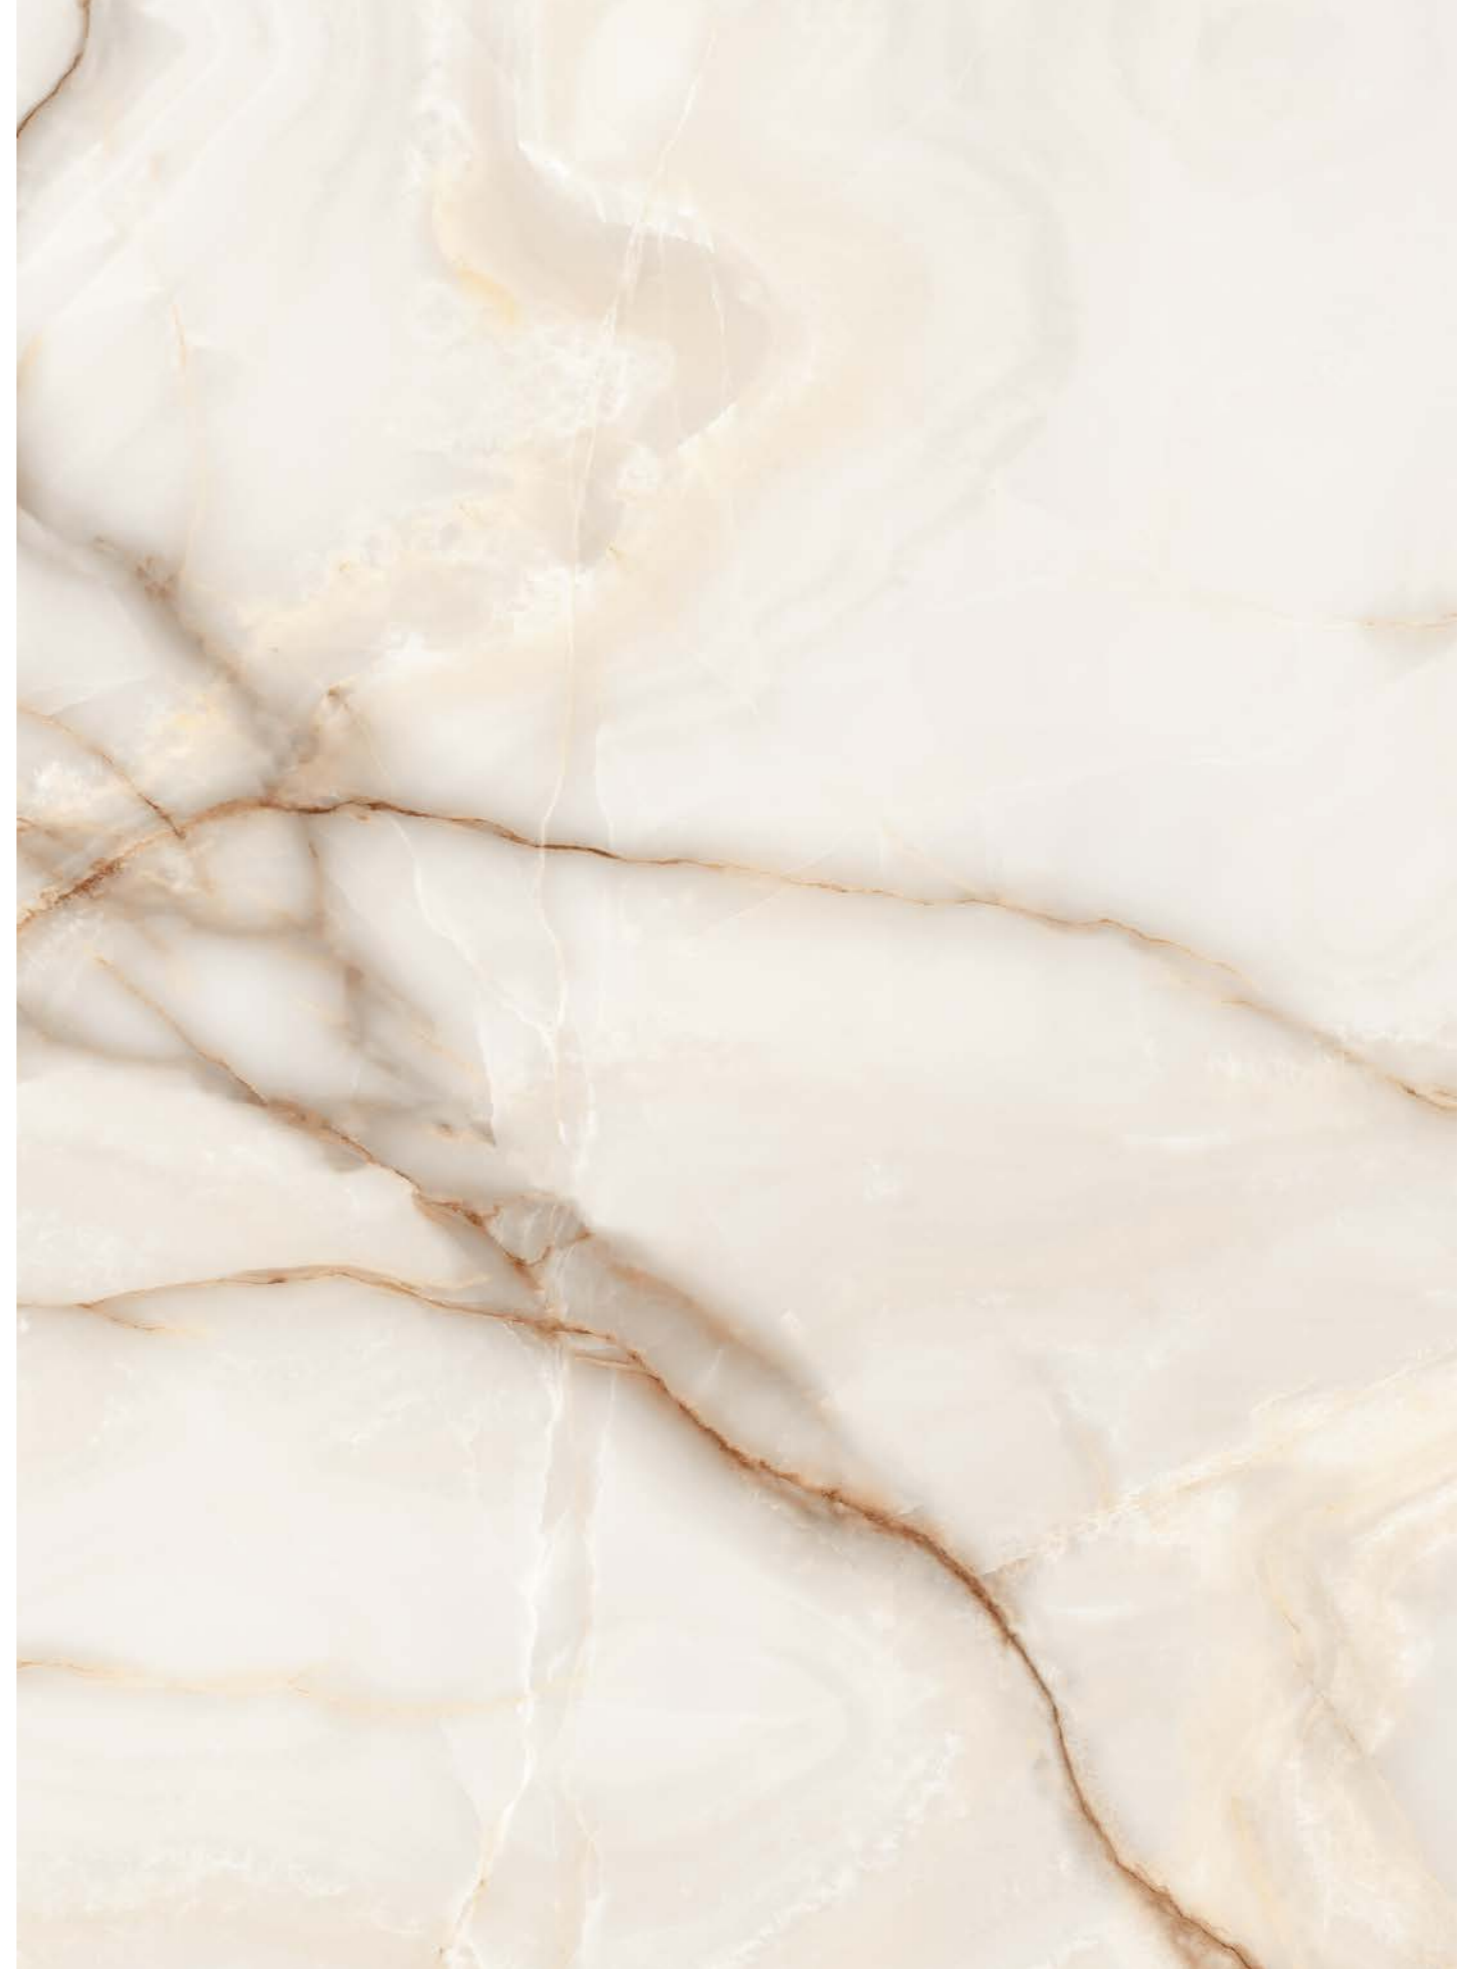

Basınç Dayanımı
Compression Resistant

80X320 CM | 12MM

A

B

160X320 CM | 12MM

POLISHED

BELVEDERE

160X320 CM | 12MM
80X320 CM | 12MM