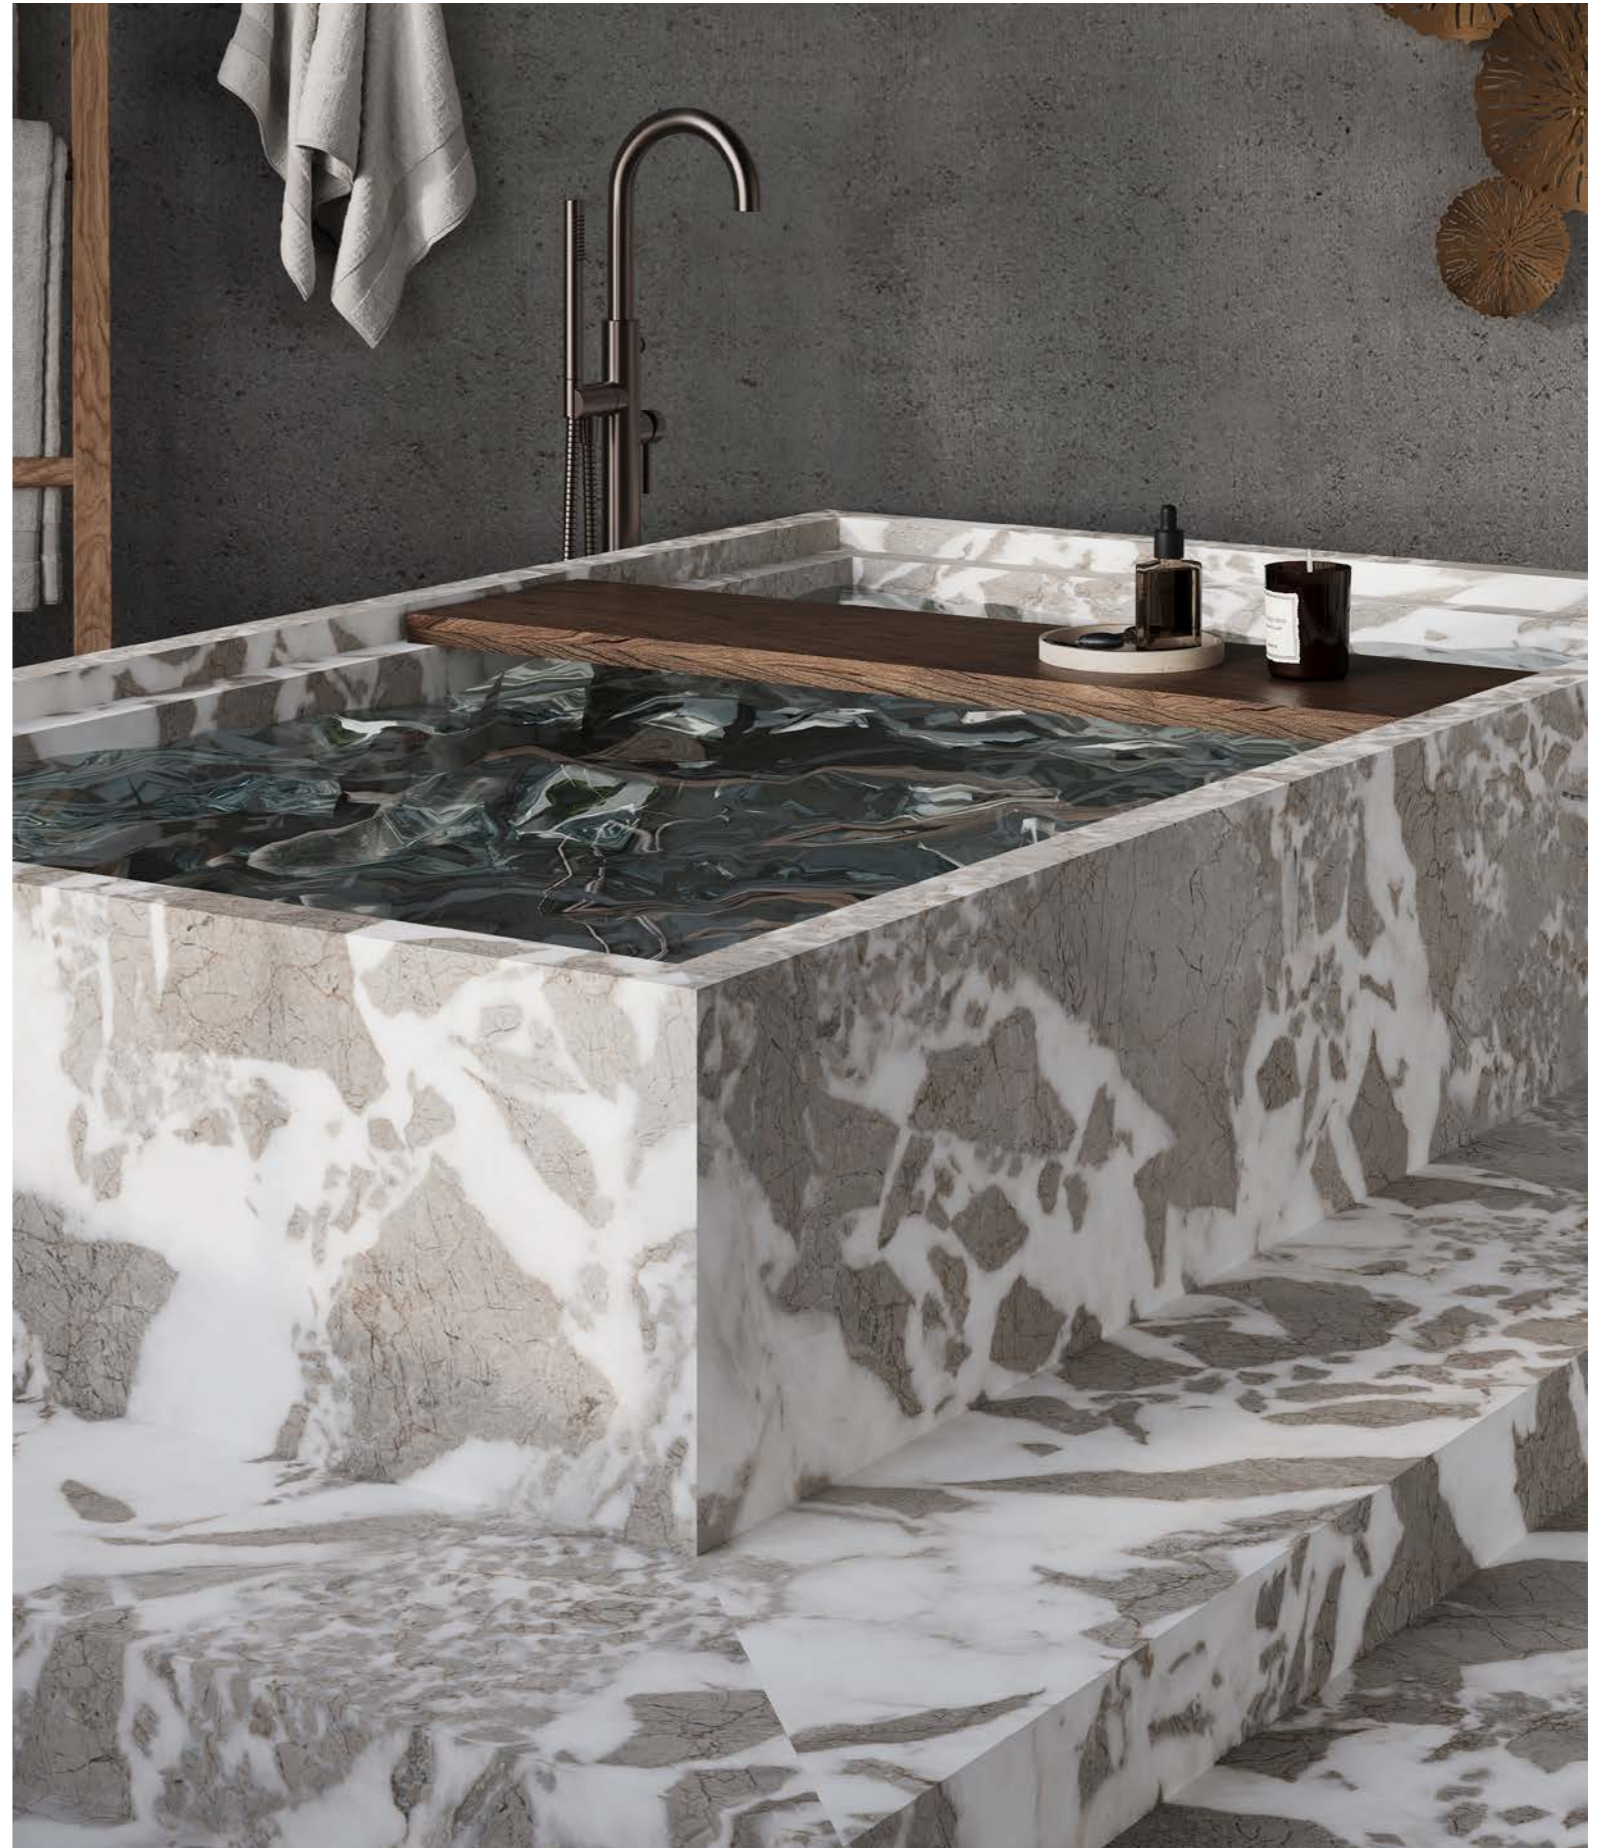

STONE & CONCRETE LOOK

GROVE TAUPE

160X320 CM | 12MM
80X320 CM | 12MM

NATURALE MATT