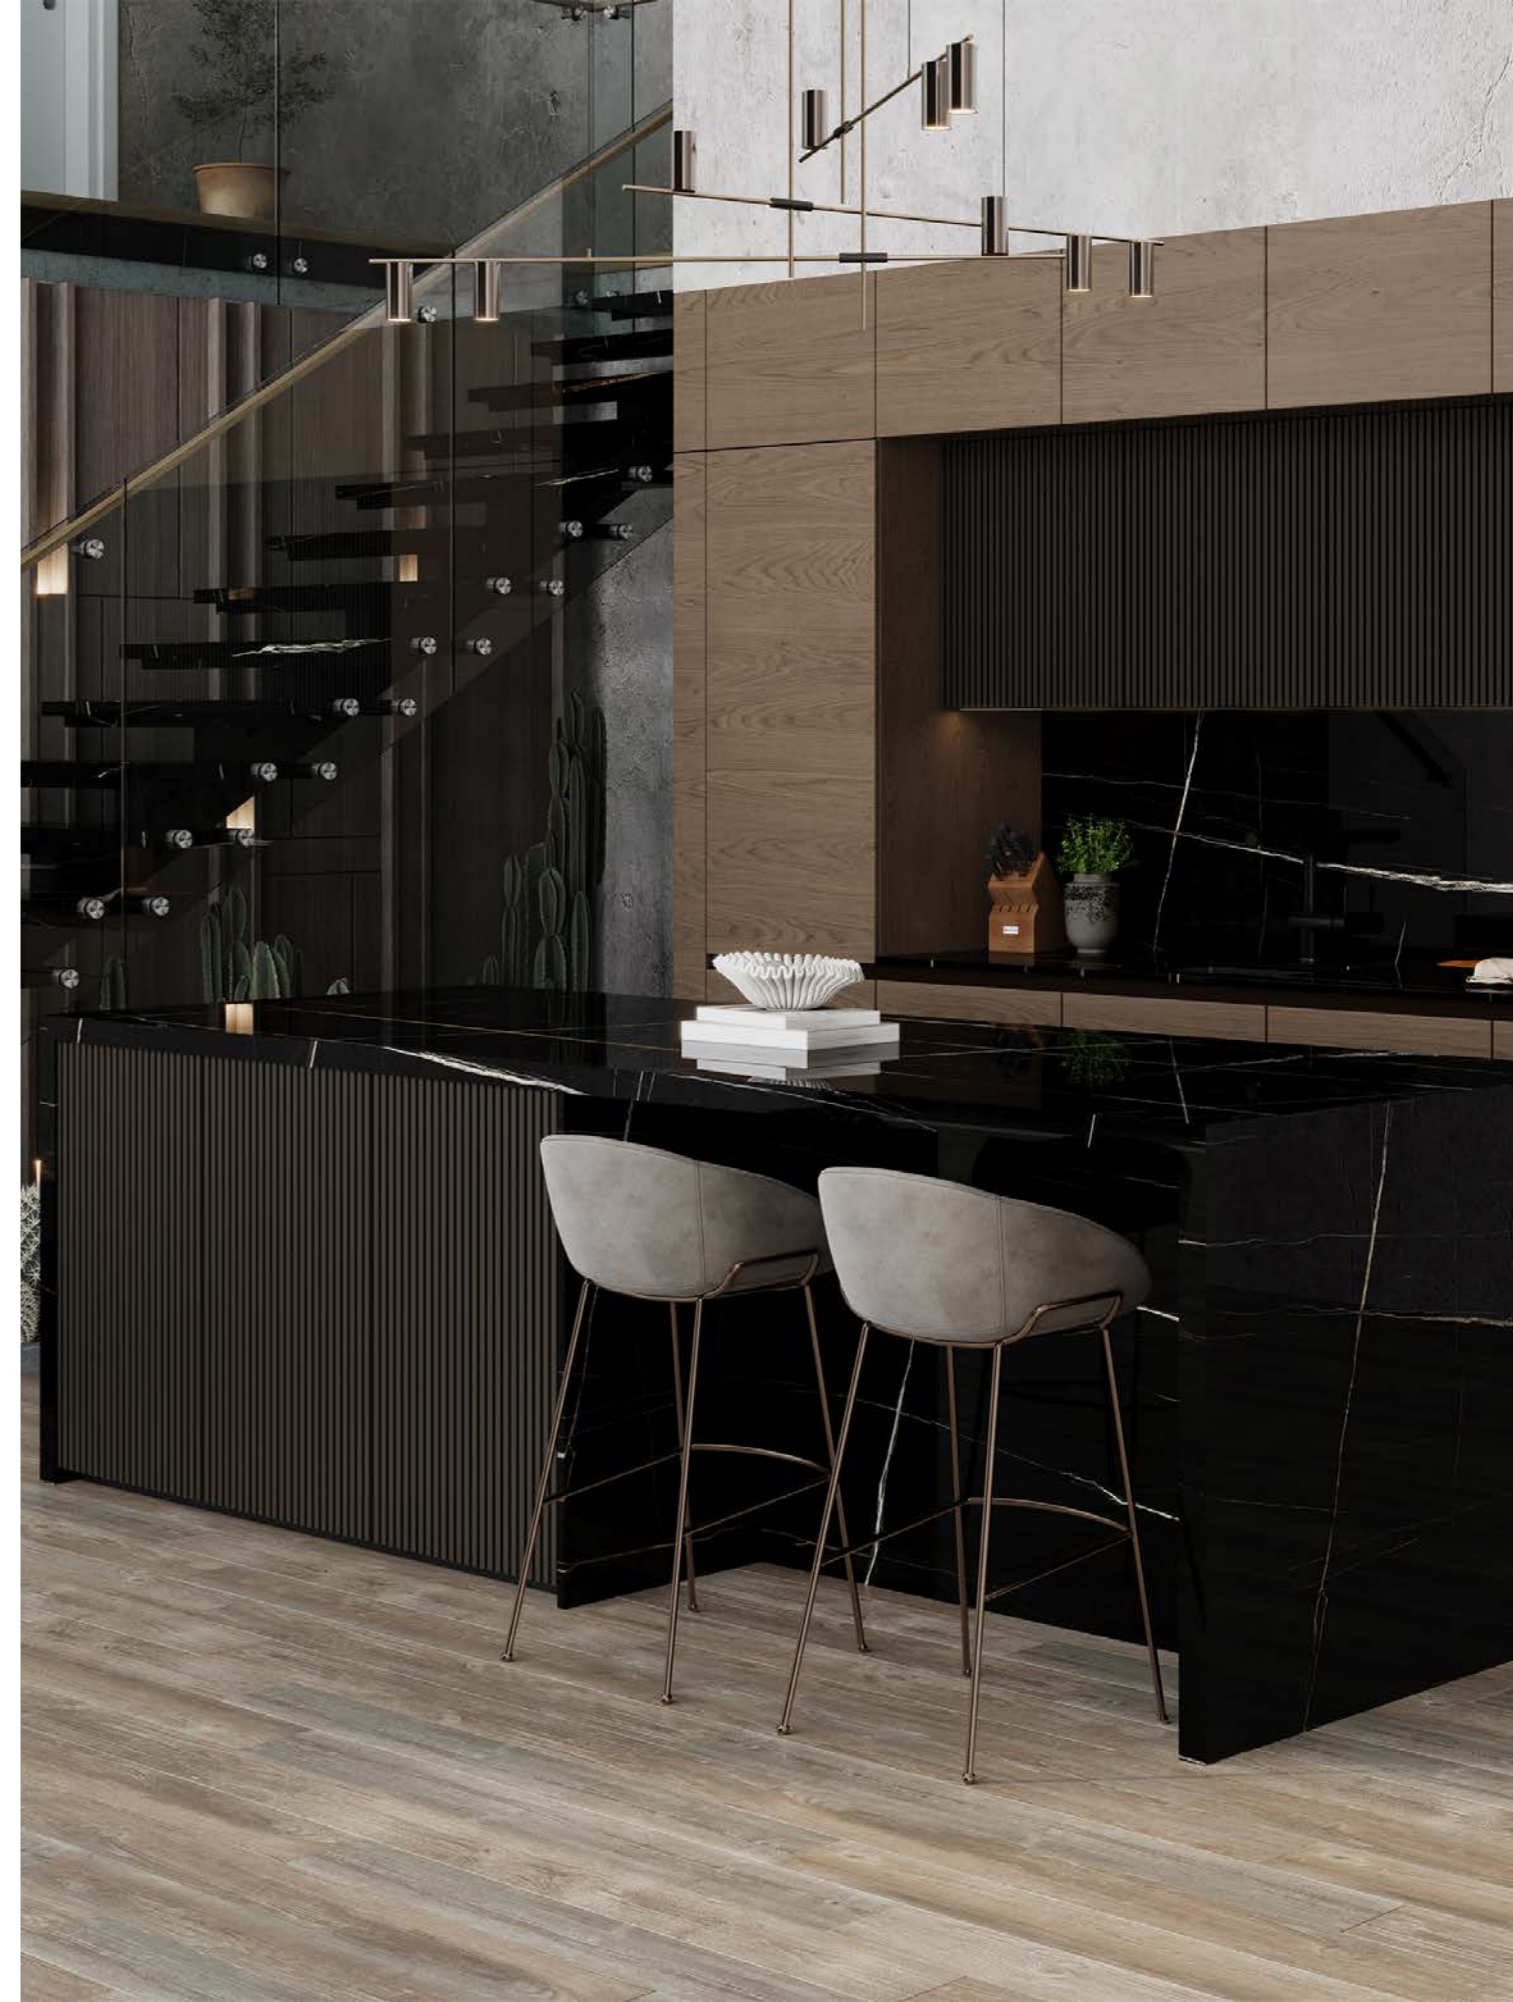

SAHARA NOIR

160X320 CM | 12MM
80X320 CM | 12MM

160X320 CM | 12MM

Çizilme Dayanımı
Scratch Resistant

Ultra-Doğal Renkler
Colors Ultra-Nature

Korozyon Dayanımı
Corrosion Resistance

Leke Dayanımı
Stain Resistant

Isı Dayanımı
Fire Resistant

Basınç Dayanımı
Compression Resistant

80X320 CM | 12MM

A

B

POLISHED