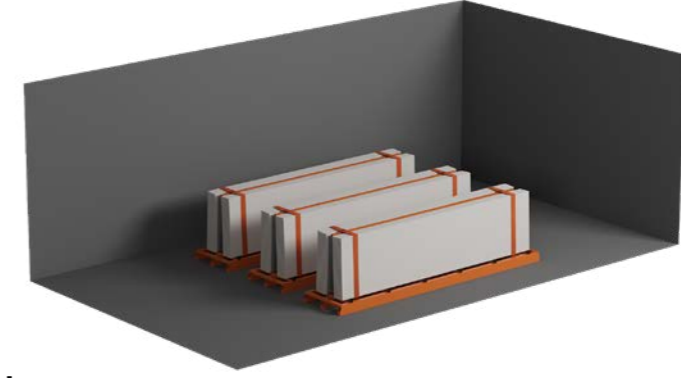

20 Feet Konteyner Detayları:

20 Feet Container Details:

Toplam Slab Sayısı A Frame Total Items	Toplam Yüklendiği A Frame Sayısı Total Load Frames	Toplam Ağırlık Total Kg
120 Slab	3	9300