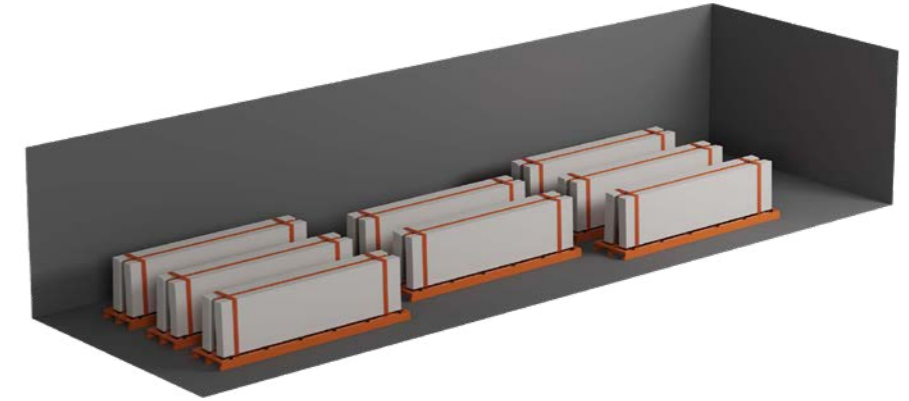

40 Feet Konteyner Detayları:

40 Feet Container Details:

Toplam Slab Sayısı A Frame Total Items	Toplam Yüklendiği A Frame Sayısı Total Load Frames	Toplam Ağırlık Total Kg	Dizilim / Row		
			Ön Kısım Front	Orta Kısım Middle	Kapak Kısım Container Door
320 Slab	8	24800	3 A Frame	2 A Frame	3 A Frame