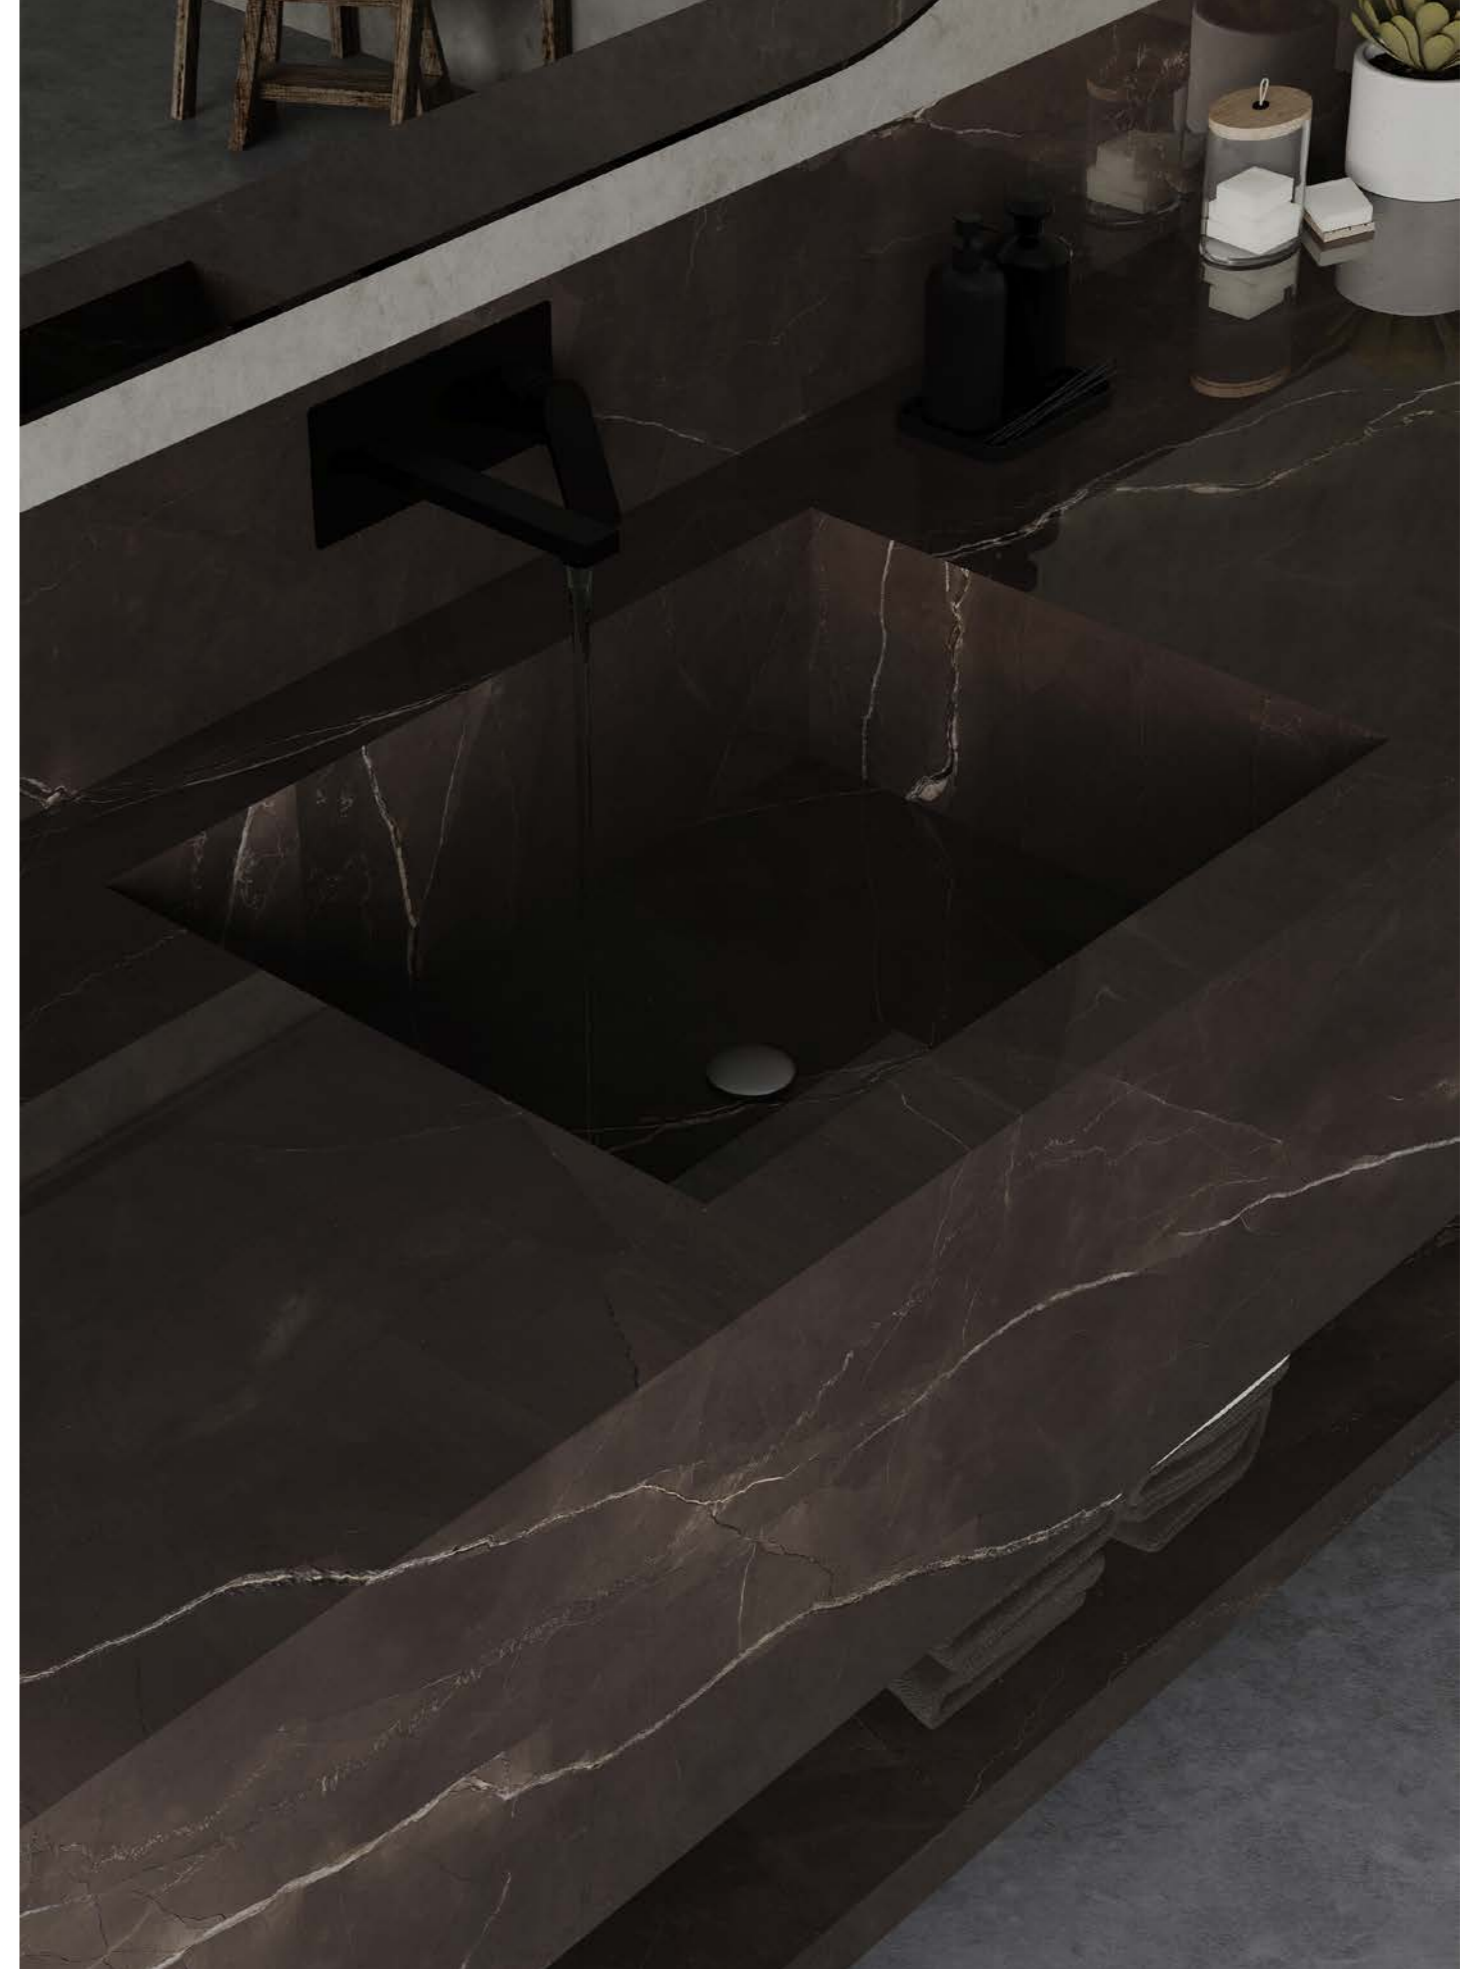

Isı Dayanımı
Fire Resistant

Basınç Dayanımı
Compression Resistant

80X320 CM | 12MM

A

B

POLISHED

AMANI BRONZE

160X320 CM | 12MM
80X320 CM | 12MM