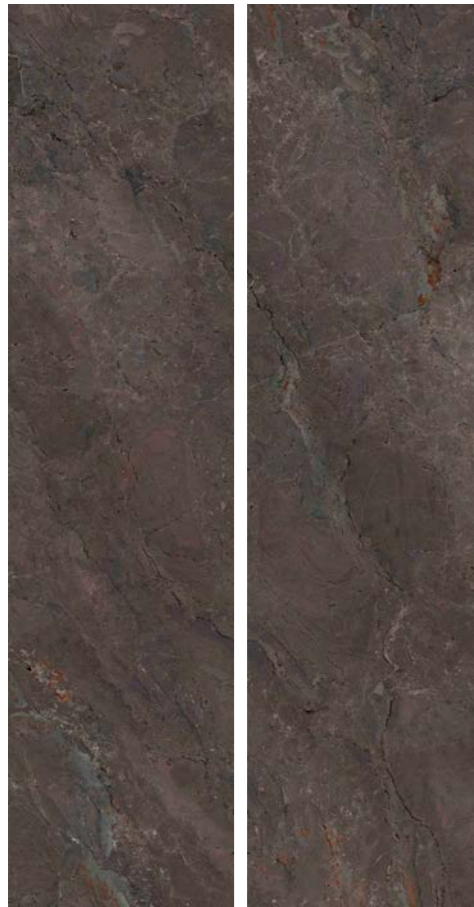

MORA

160X320 CM | 12MM
80X320 CM | 12MM

Çizilme Dayanımı
Scratch Resistant

Ultra-Doğal Renkler
Colors Ultra-Nature

Korozyon Dayanımı
Corrosion Resistance

Leke Dayanımı
Stain Resistant

Isı Dayanımı
Fire Resistant

Basınç Dayanımı
Compression Resistant

80X320 CM | 12MM