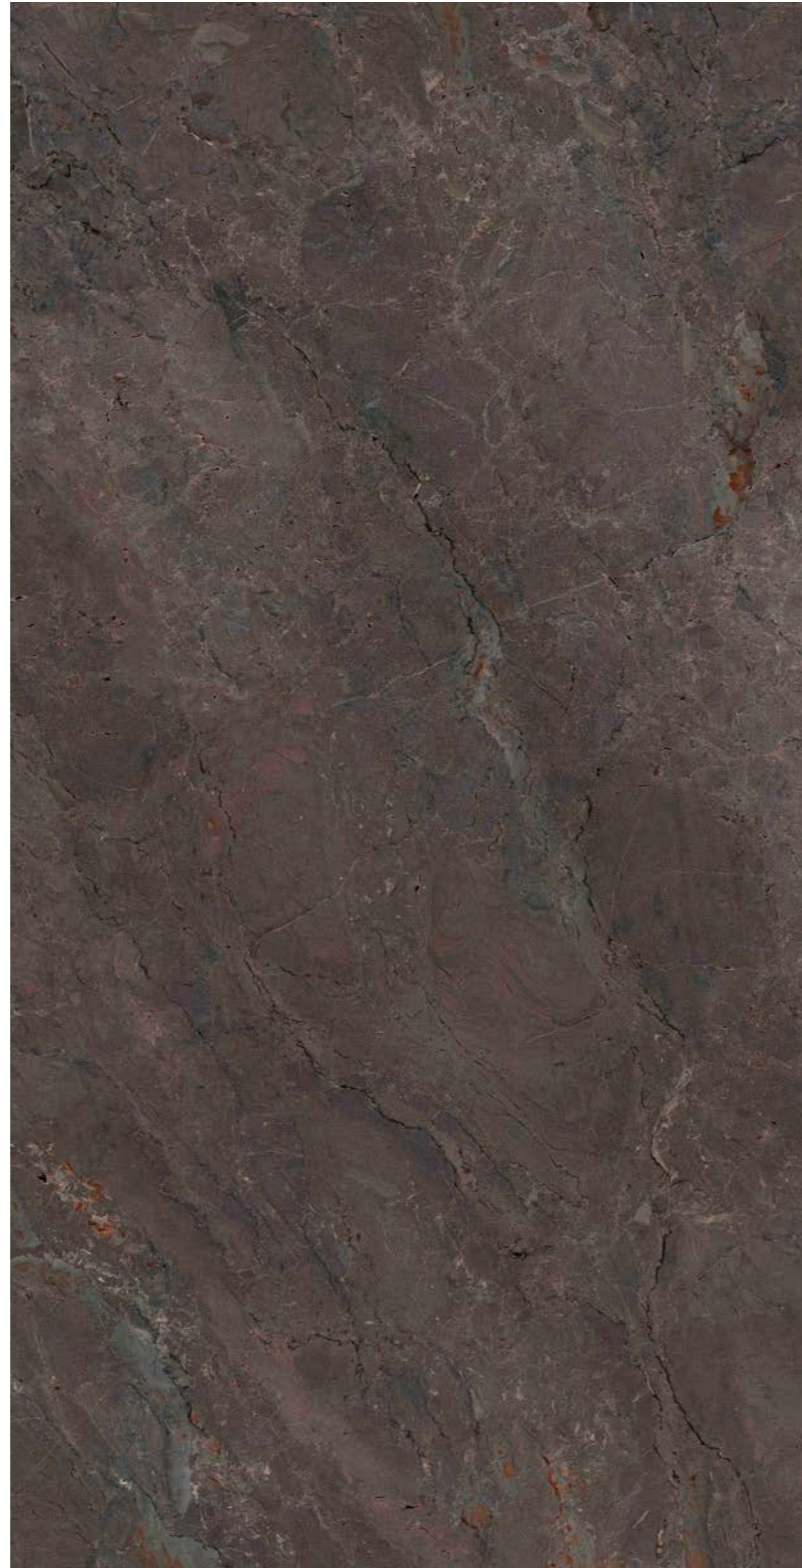

Basınç Dayanımı
Compression Resistant

80X320 CM | 12MM

A

B

160X320 CM | 12MM

MATT

RAV

160X320 CM | 12MM
80X320 CM | 12MM