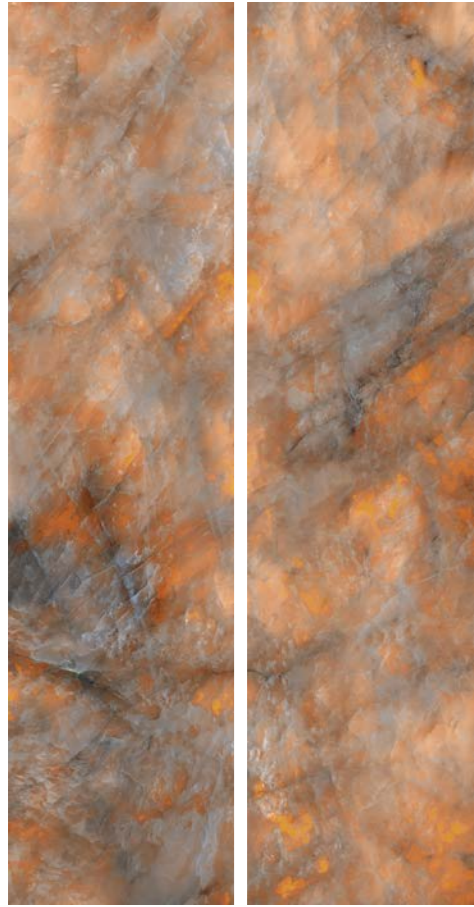

SUNRAY

160X320 CM | 12MM
80X320 CM | 12MM

160X320 CM | 12MM

Çizilme Dayanımı
Scratch Resistant

Ultra-Doğal Renkler
Colors Ultra-Nature

Korozyon Dayanımı
Corrosion Resistance

Leke Dayanımı
Stain Resistant

Isı Dayanımı
Fire Resistant

Basınç Dayanımı
Compression Resistant

80X320 CM | 12MM

A

B