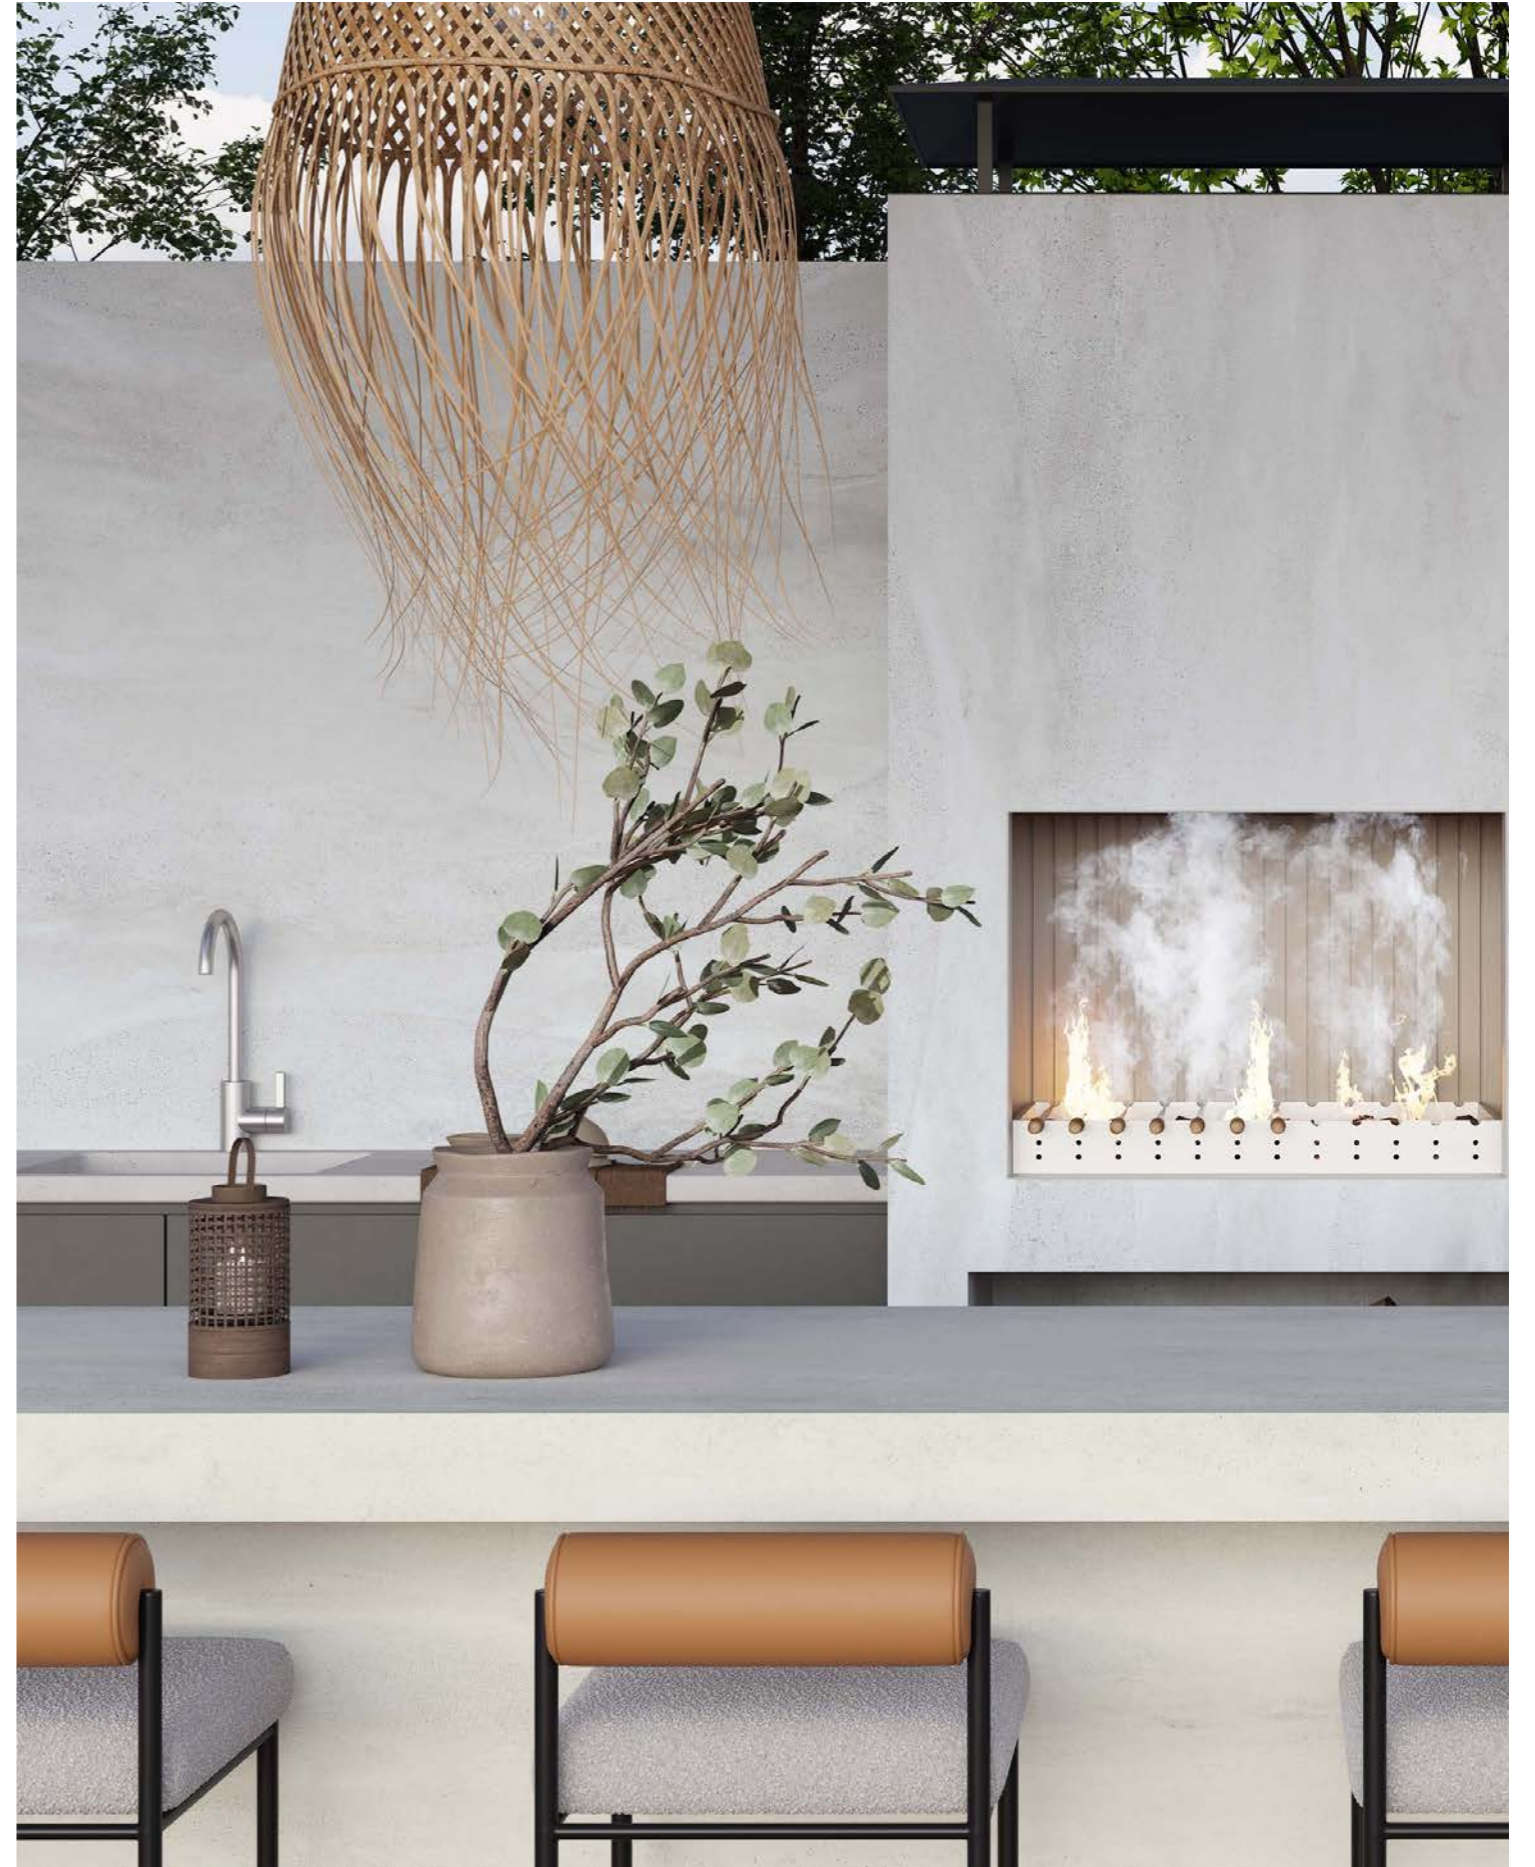

Basınç Dayanımı
Compression Resistant

80X320 CM | 12MM

A

B

160X320 CM | 12MM

NATURALE MATT

STONE & CONCRETE LOOK

FORTE