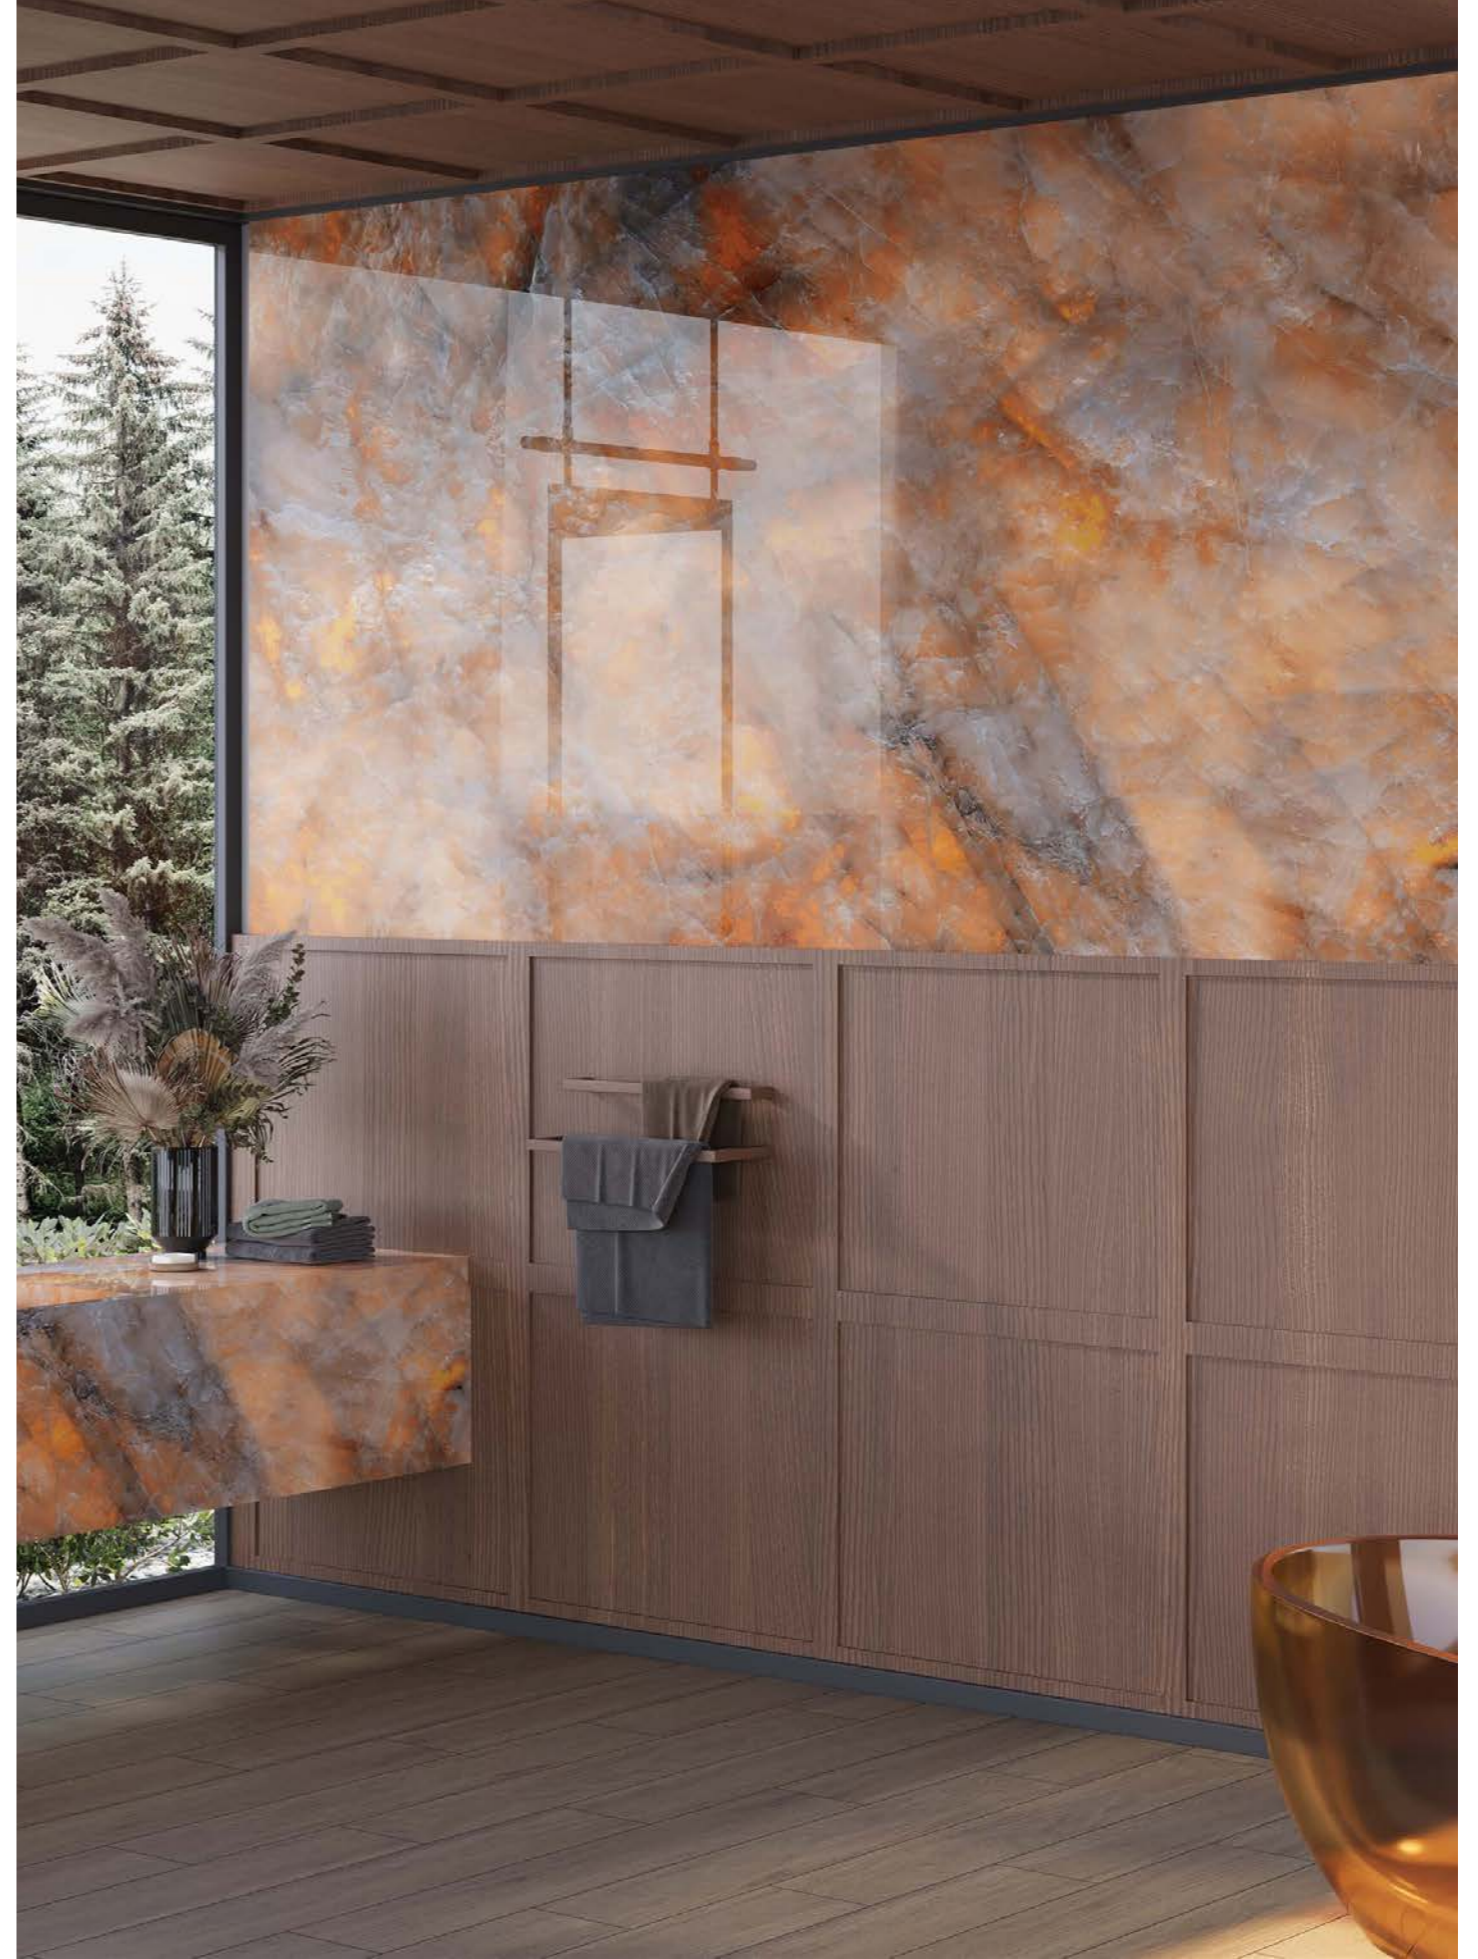

Leke Dayanımı
Stain Resistant

Isı Dayanımı
Fire Resistant

Basınç Dayanımı
Compression Resistant

80X320 CM | 12MM

A

B

POLISHED

SUNRAY