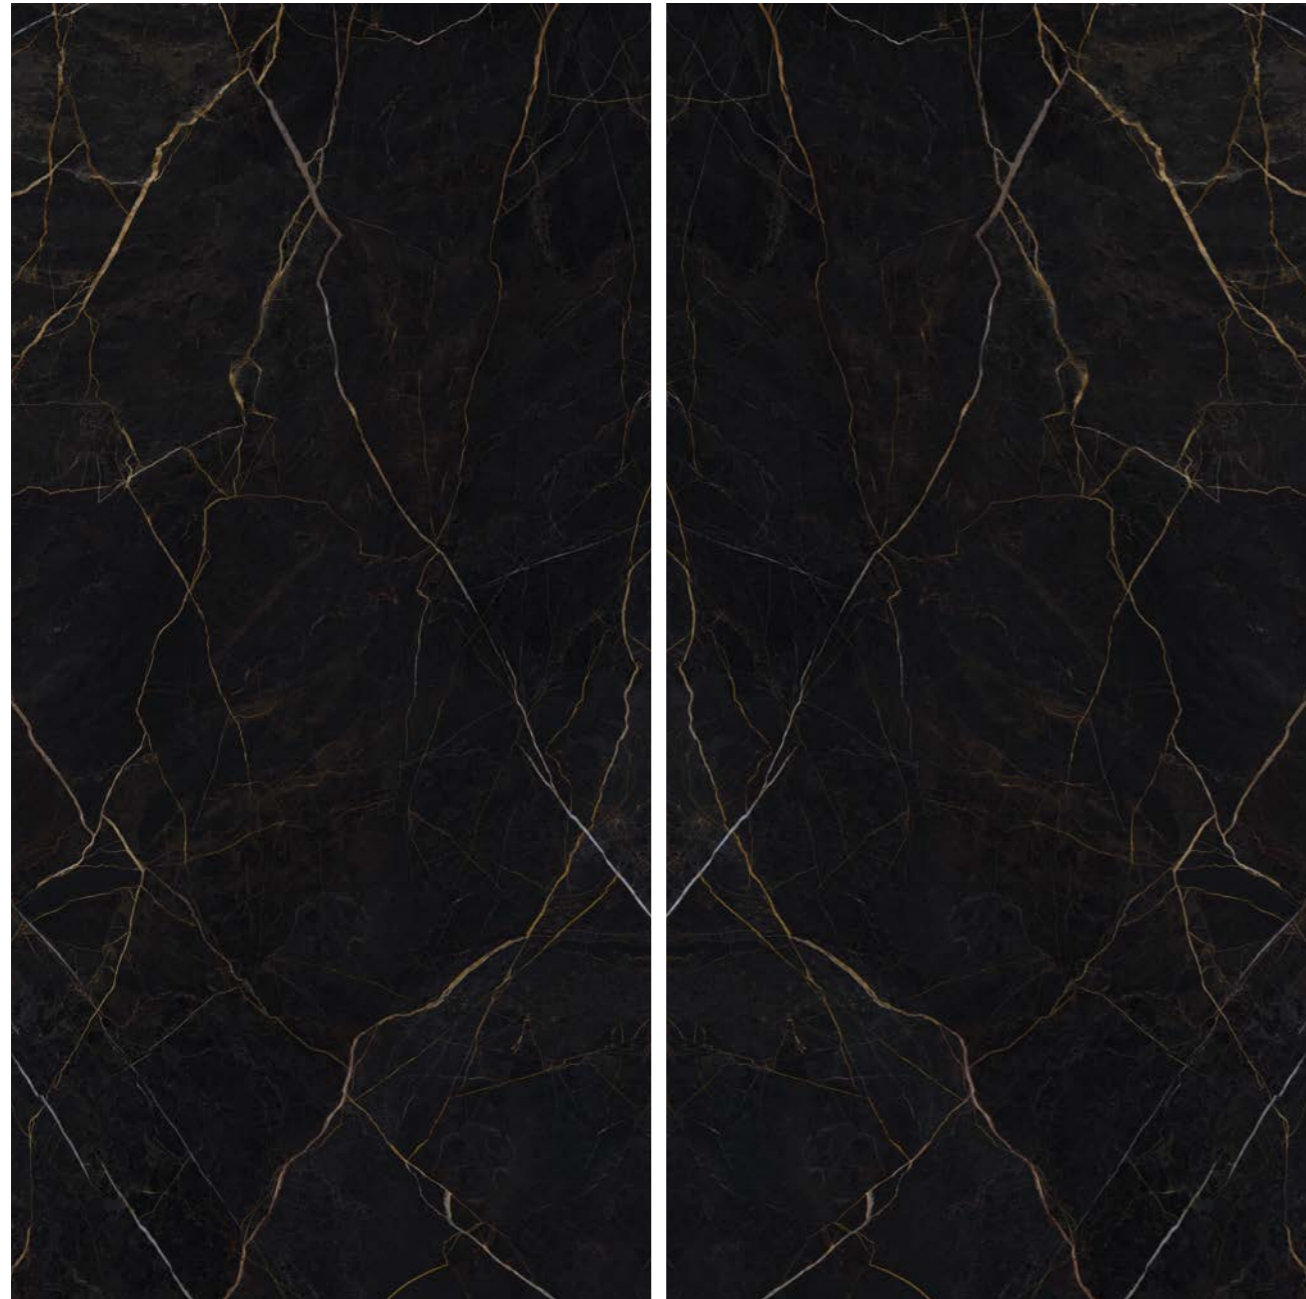

PORT LAURENT BOOKMATCH

160X320 CM | 12MM

Çizilme Dayanımı
Scratch Resistant

Ultra-Doğal Renkler
Colors Ultra-Nature

Korozyon Dayanımı
Corrosion Resistance

Leke Dayanımı
Stain Resistant

Isı Dayanımı
Fire Resistant

Basıncı Dayanımı
Compression Resistant

POLISHED