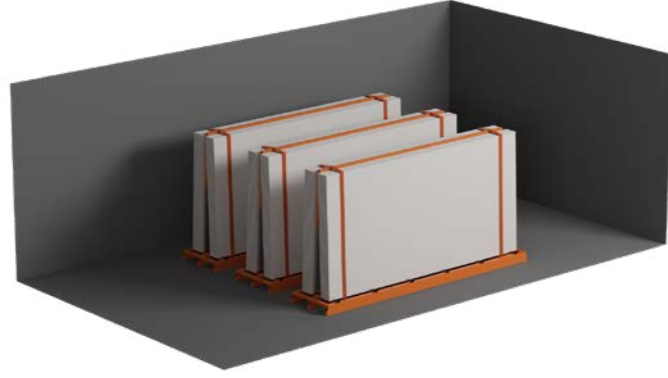

METAL FRAME

160x320cm A Frame
Boyutlar: 3305mmx755mmx1780mm(h)
Ağırlık: 102kg

METAL FRAME

80x320cm A Frame
Boyutlar: 3305mmx755mmx980mm(h)
Ağırlık: 84kg

160 x 320 CM | A FRAME

Toplam Slab Sayısı A Frame Total Items	Tamamen Yüklendiği Slab Ağırlığı Total Load / Kg	A Frame Ağırlığı A Frame / Kg	A Frame ve Toplam Slab Ağırlığı A Frame & Full Loaded / Kg
20	3000	100	3100