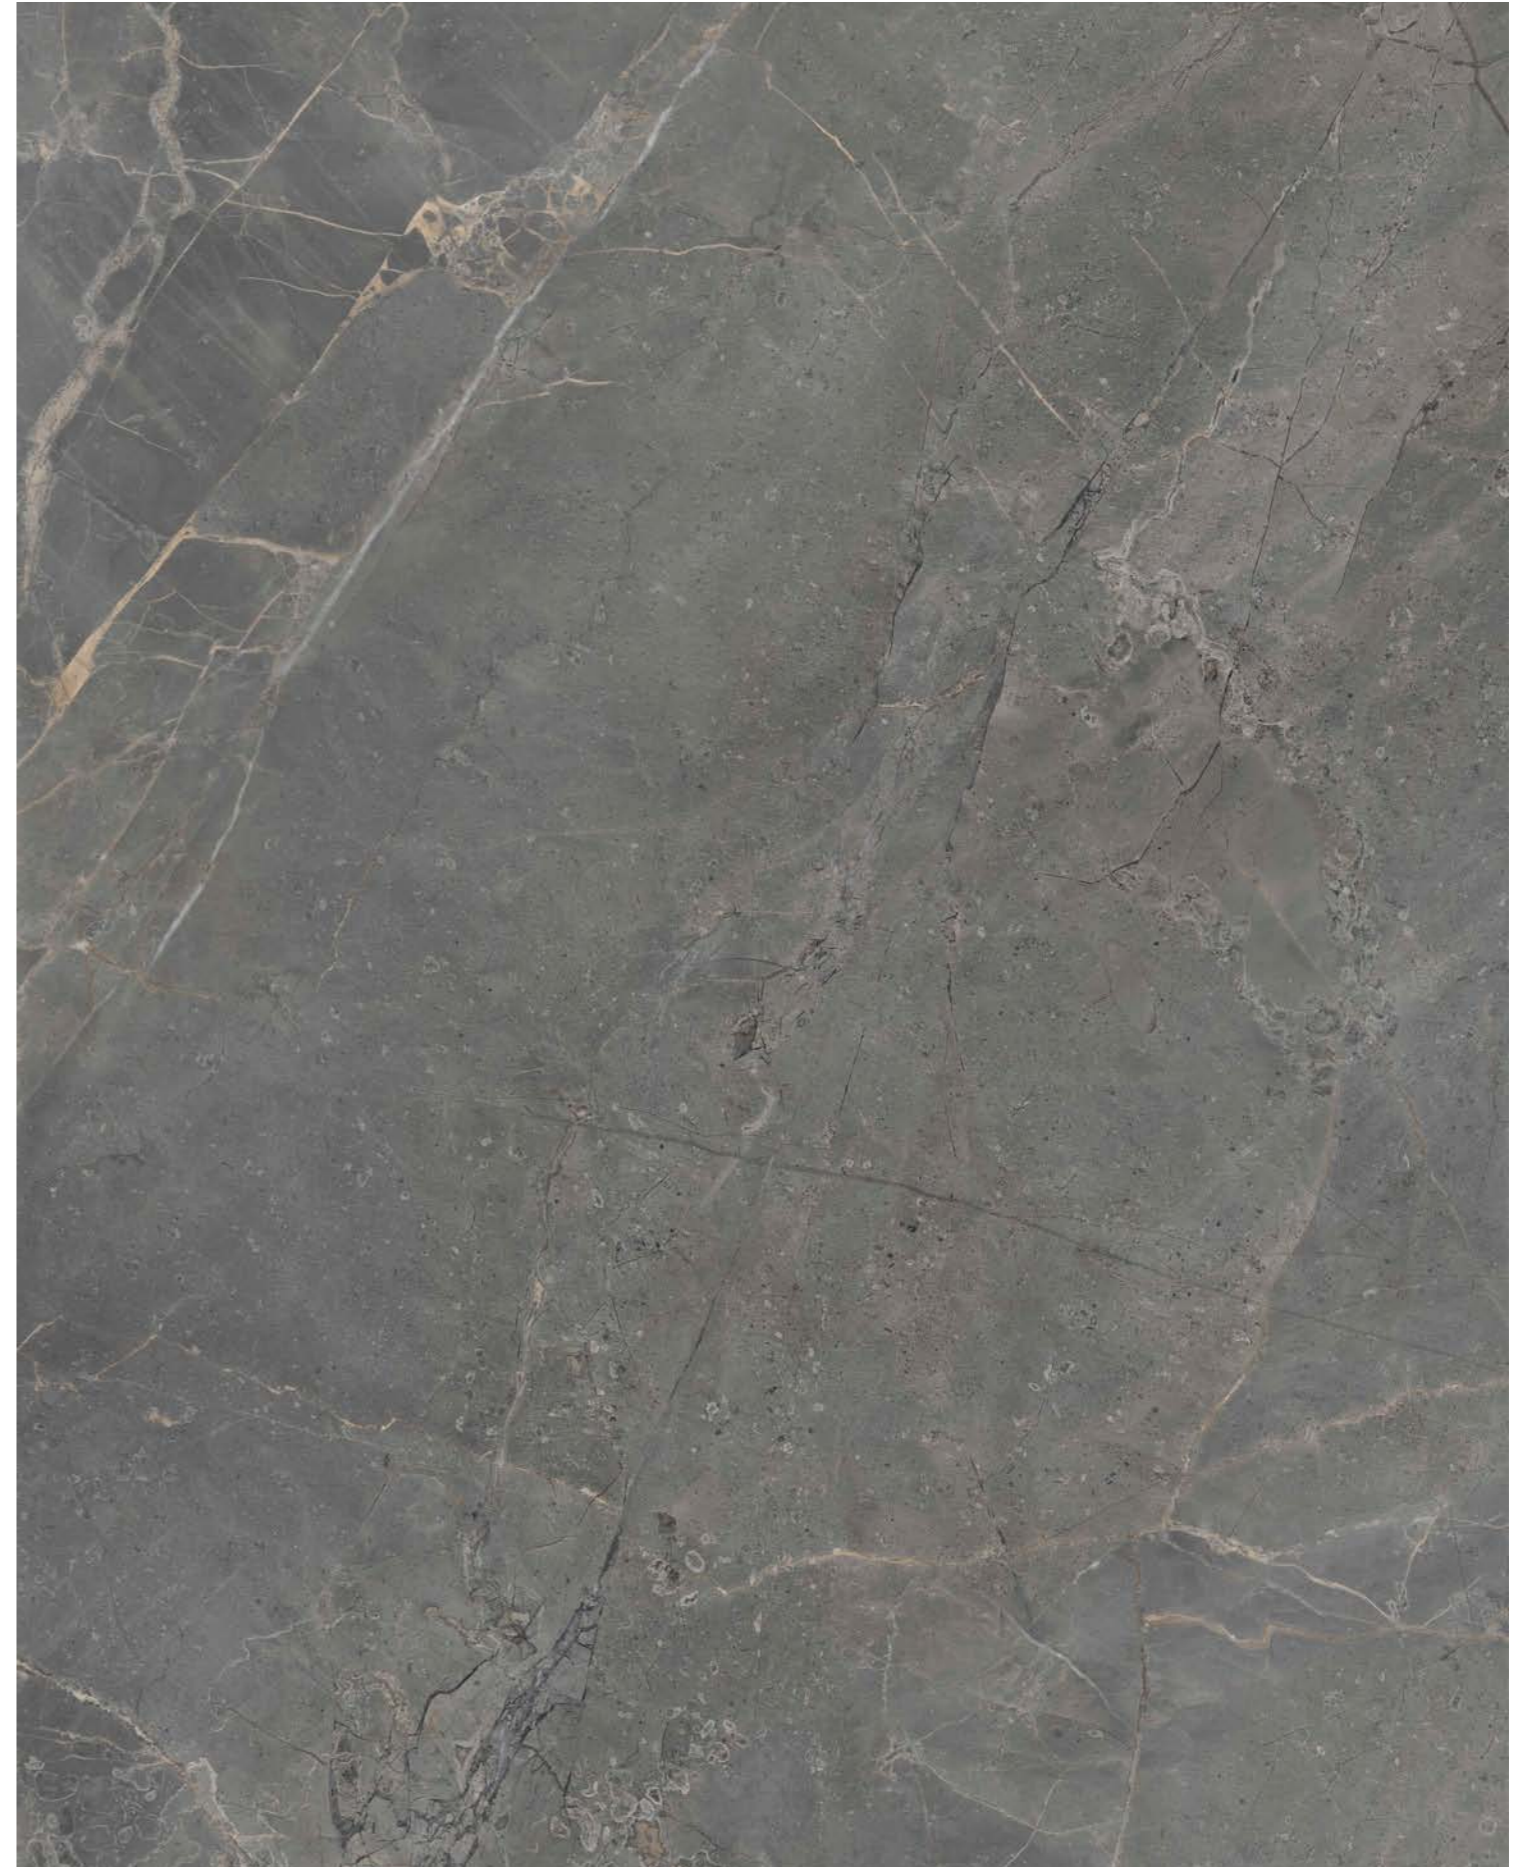

Leke Dayanımı
Stain Resistant

Isı Dayanımı
Fire Resistant

Basınç Dayanımı
Compression Resistant

80X320 CM | 12MM

A

B

160X320 CM | 12MM

NATURALE MATT