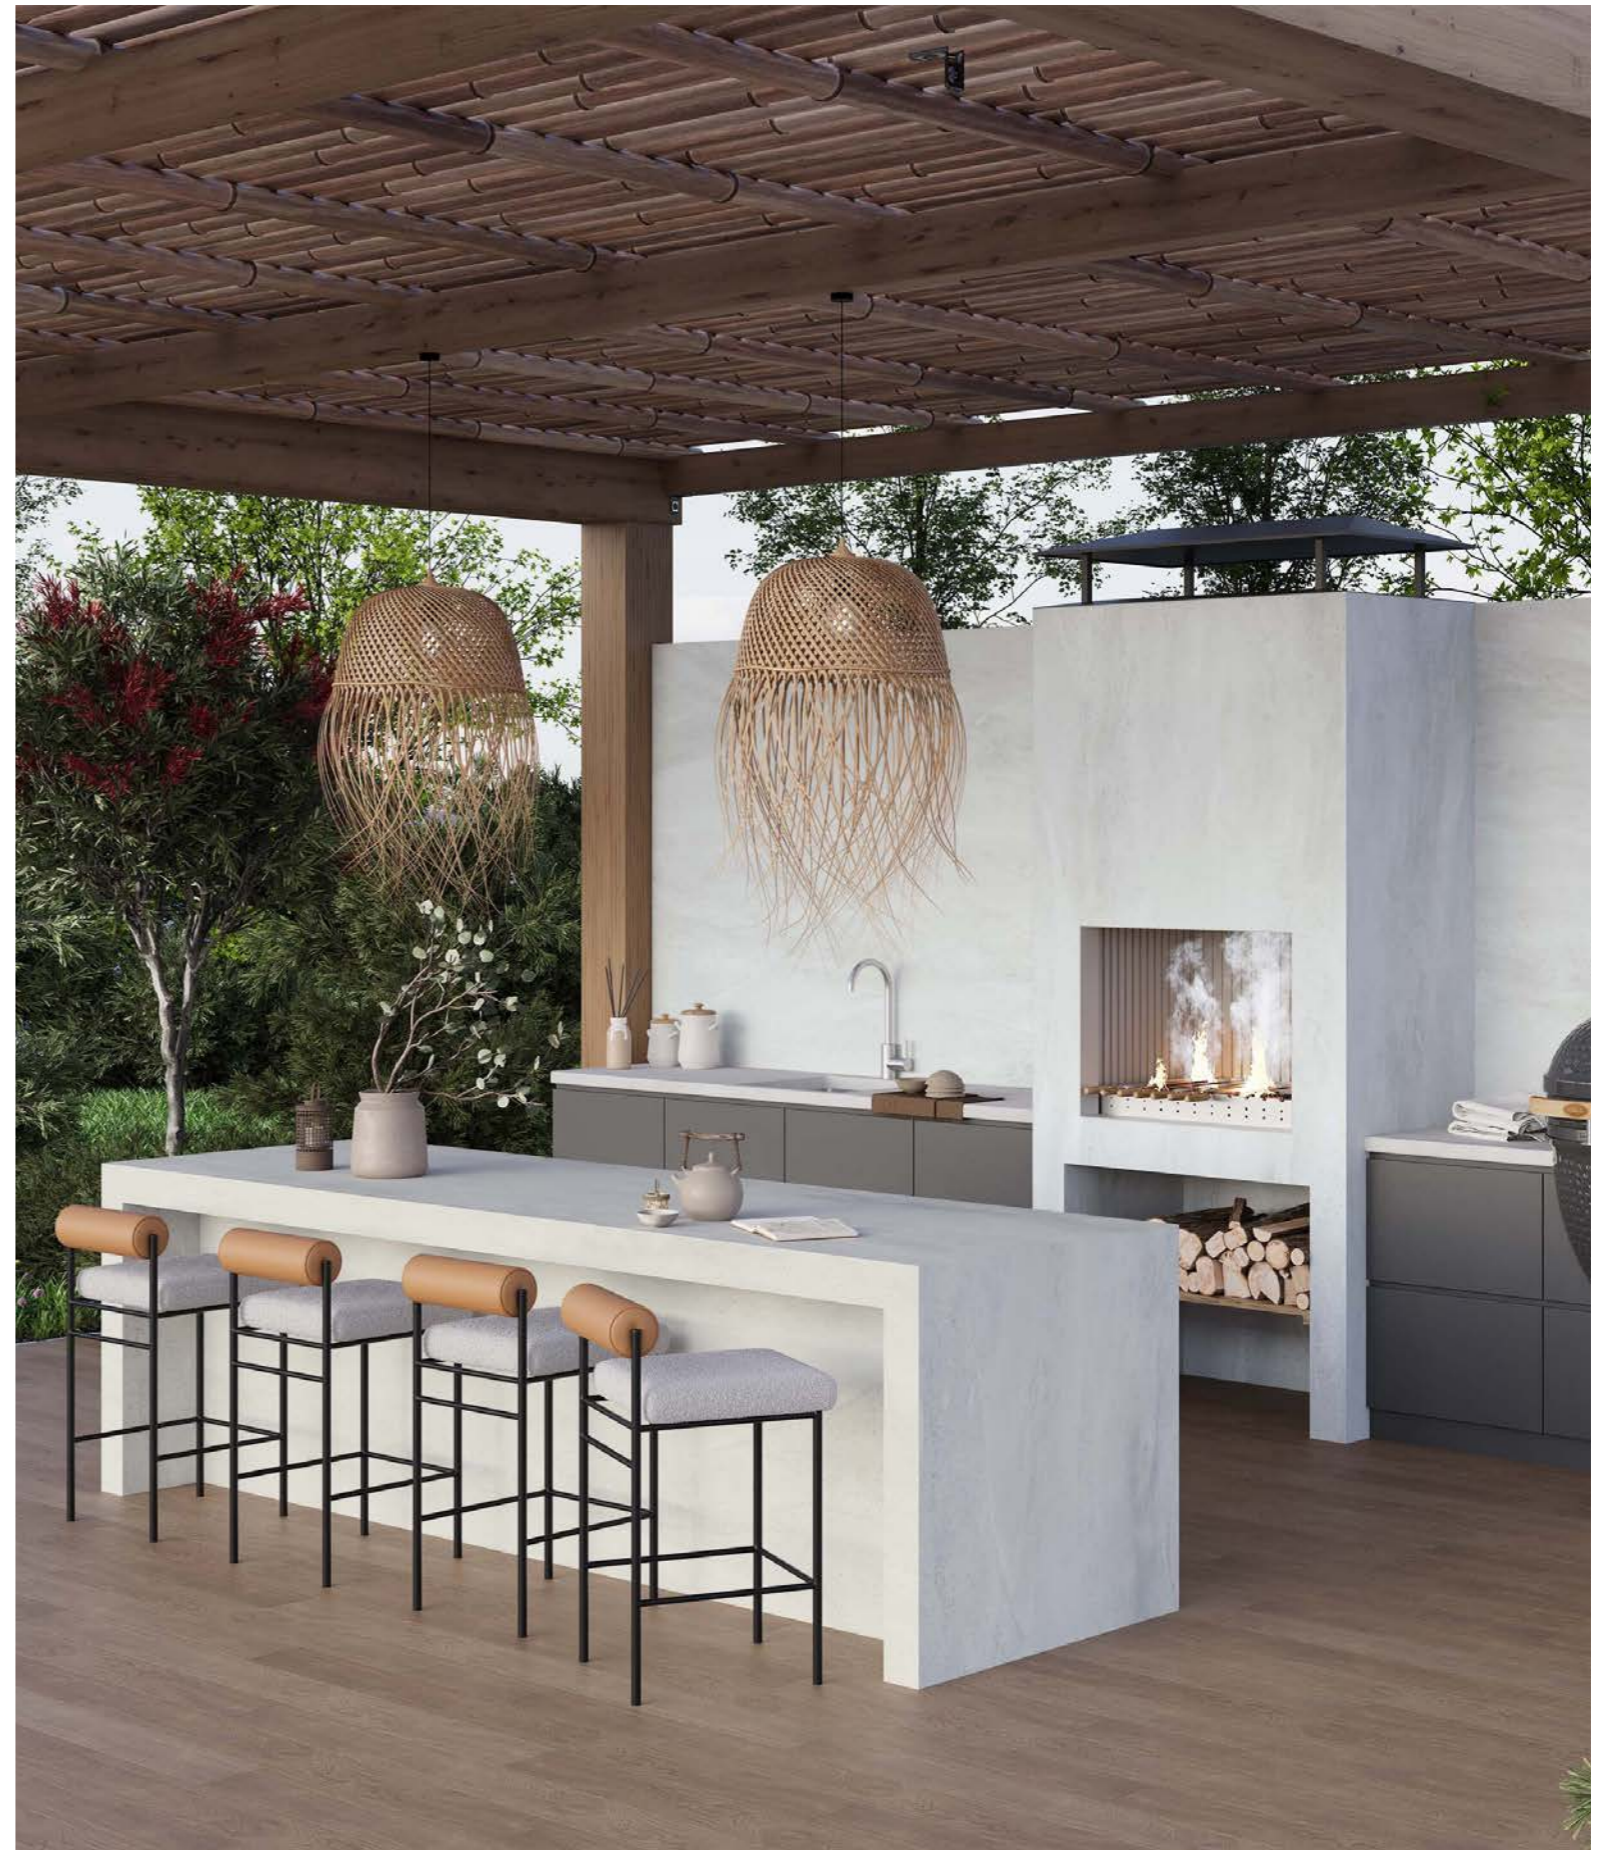

STONE & CONCRETE LOOK

FORTE

160X320 CM | 12MM
80X320 CM | 12MM

NATURALE MATT