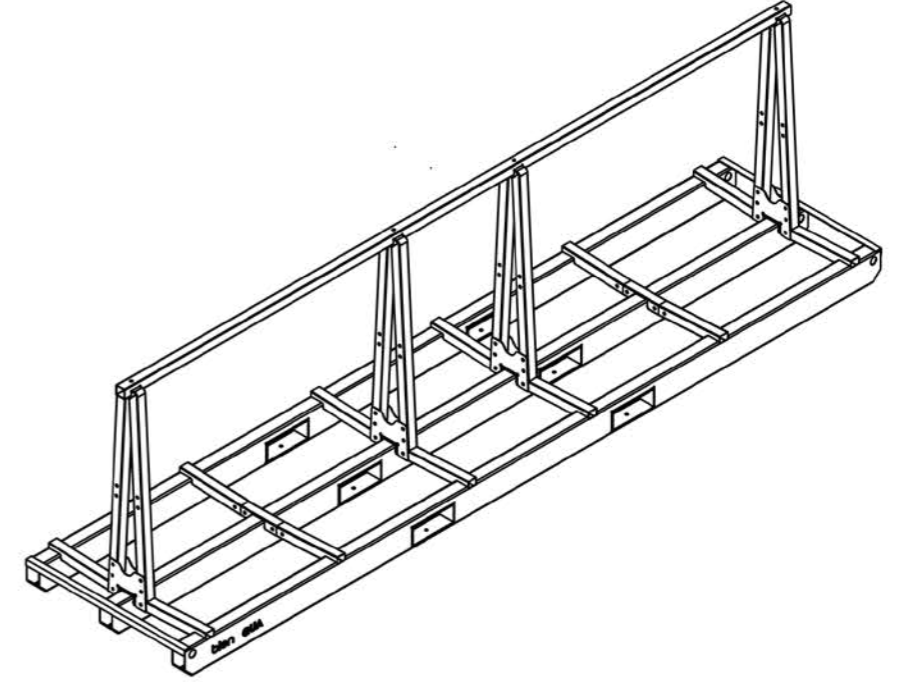

METAL FRAME