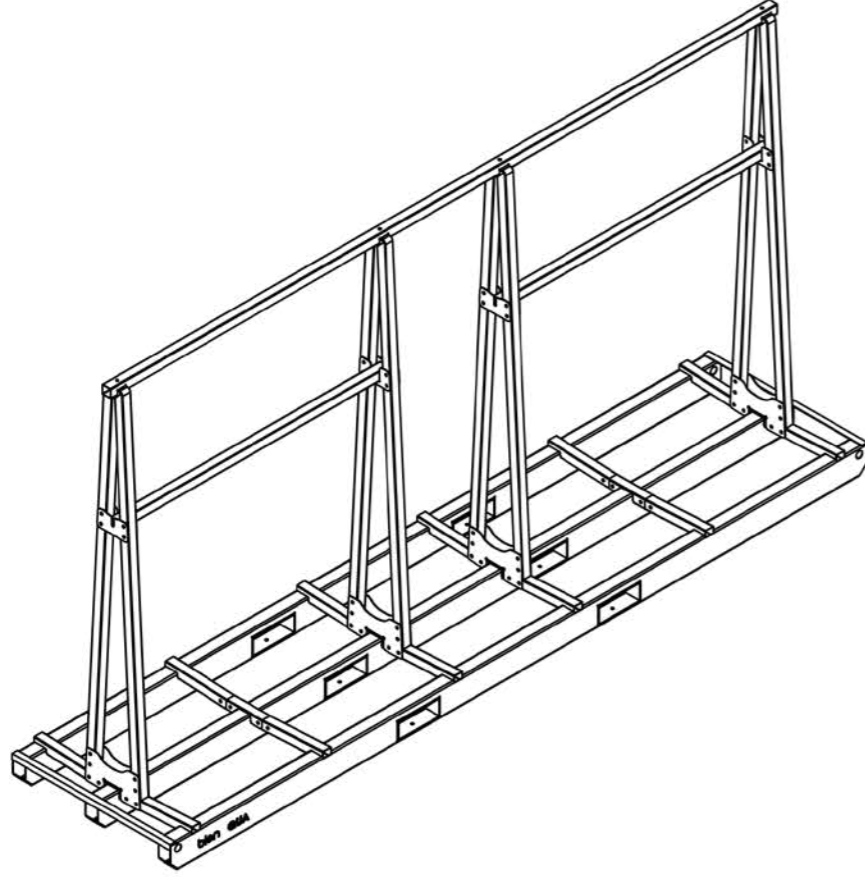

METAL FRAME

160x320cm A Frame
Boyutlar: 3305mmx755mmx1780mm(h)
Ağırlık: 102kg