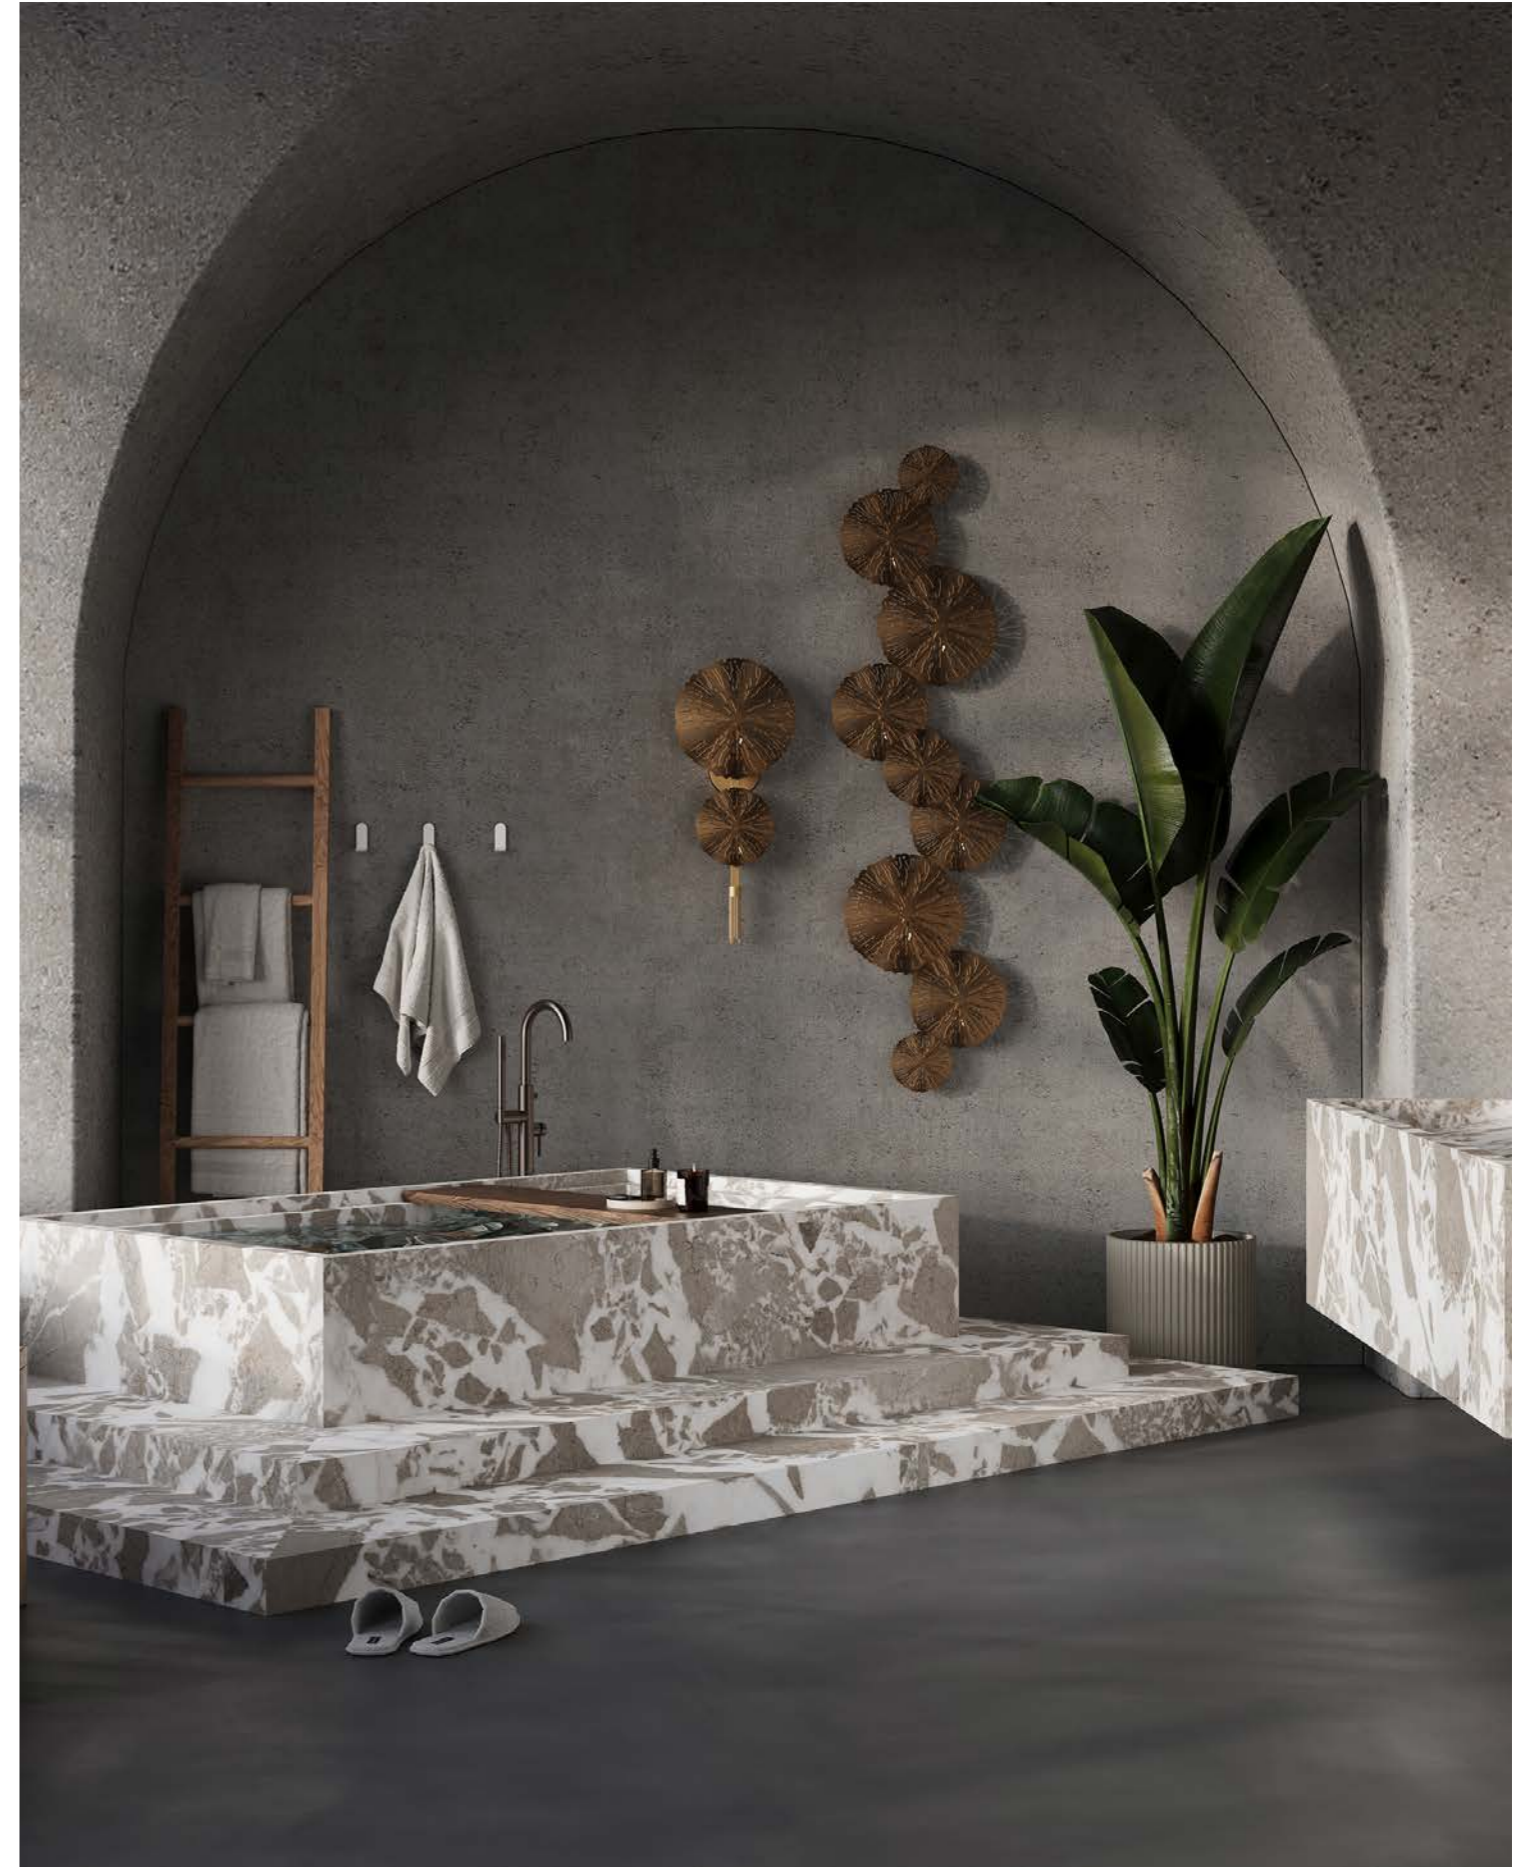

Leke Dayanımı
Stain Resistant

Isı Dayanımı
Fire Resistant

Basınç Dayanımı
Compression Resistant

80X320 CM | 12MM

A

B

160X320 CM | 12MM

NATURALE MATT