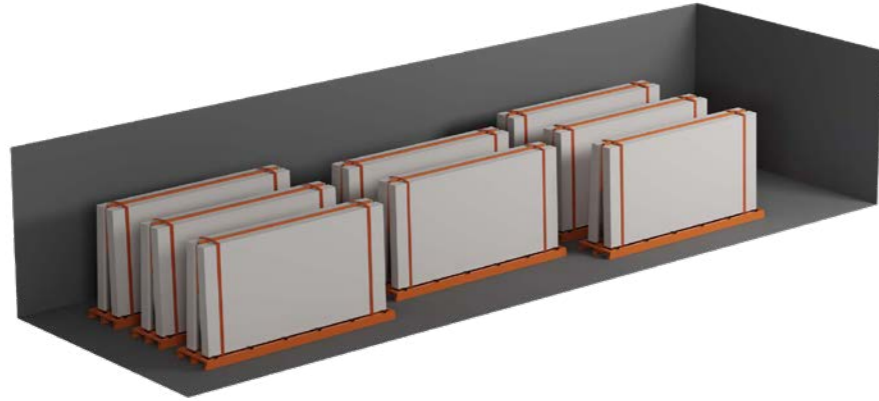

40 Feet Konteyner Detayları:

40 Feet Container Details:

Toplam Slab Sayısı A Frame Total Items	Toplam Yüklendiği A Frame Sayısı Total Load Frames	Toplam Ağırlık Total Kg	Dizilim / Row		
			Ön Kısım Front	Orta Kısım Middle	Kapak Kısım Container Door
160 Slab	8	24800	3 A Frame	2 A Frame	3 A Frame