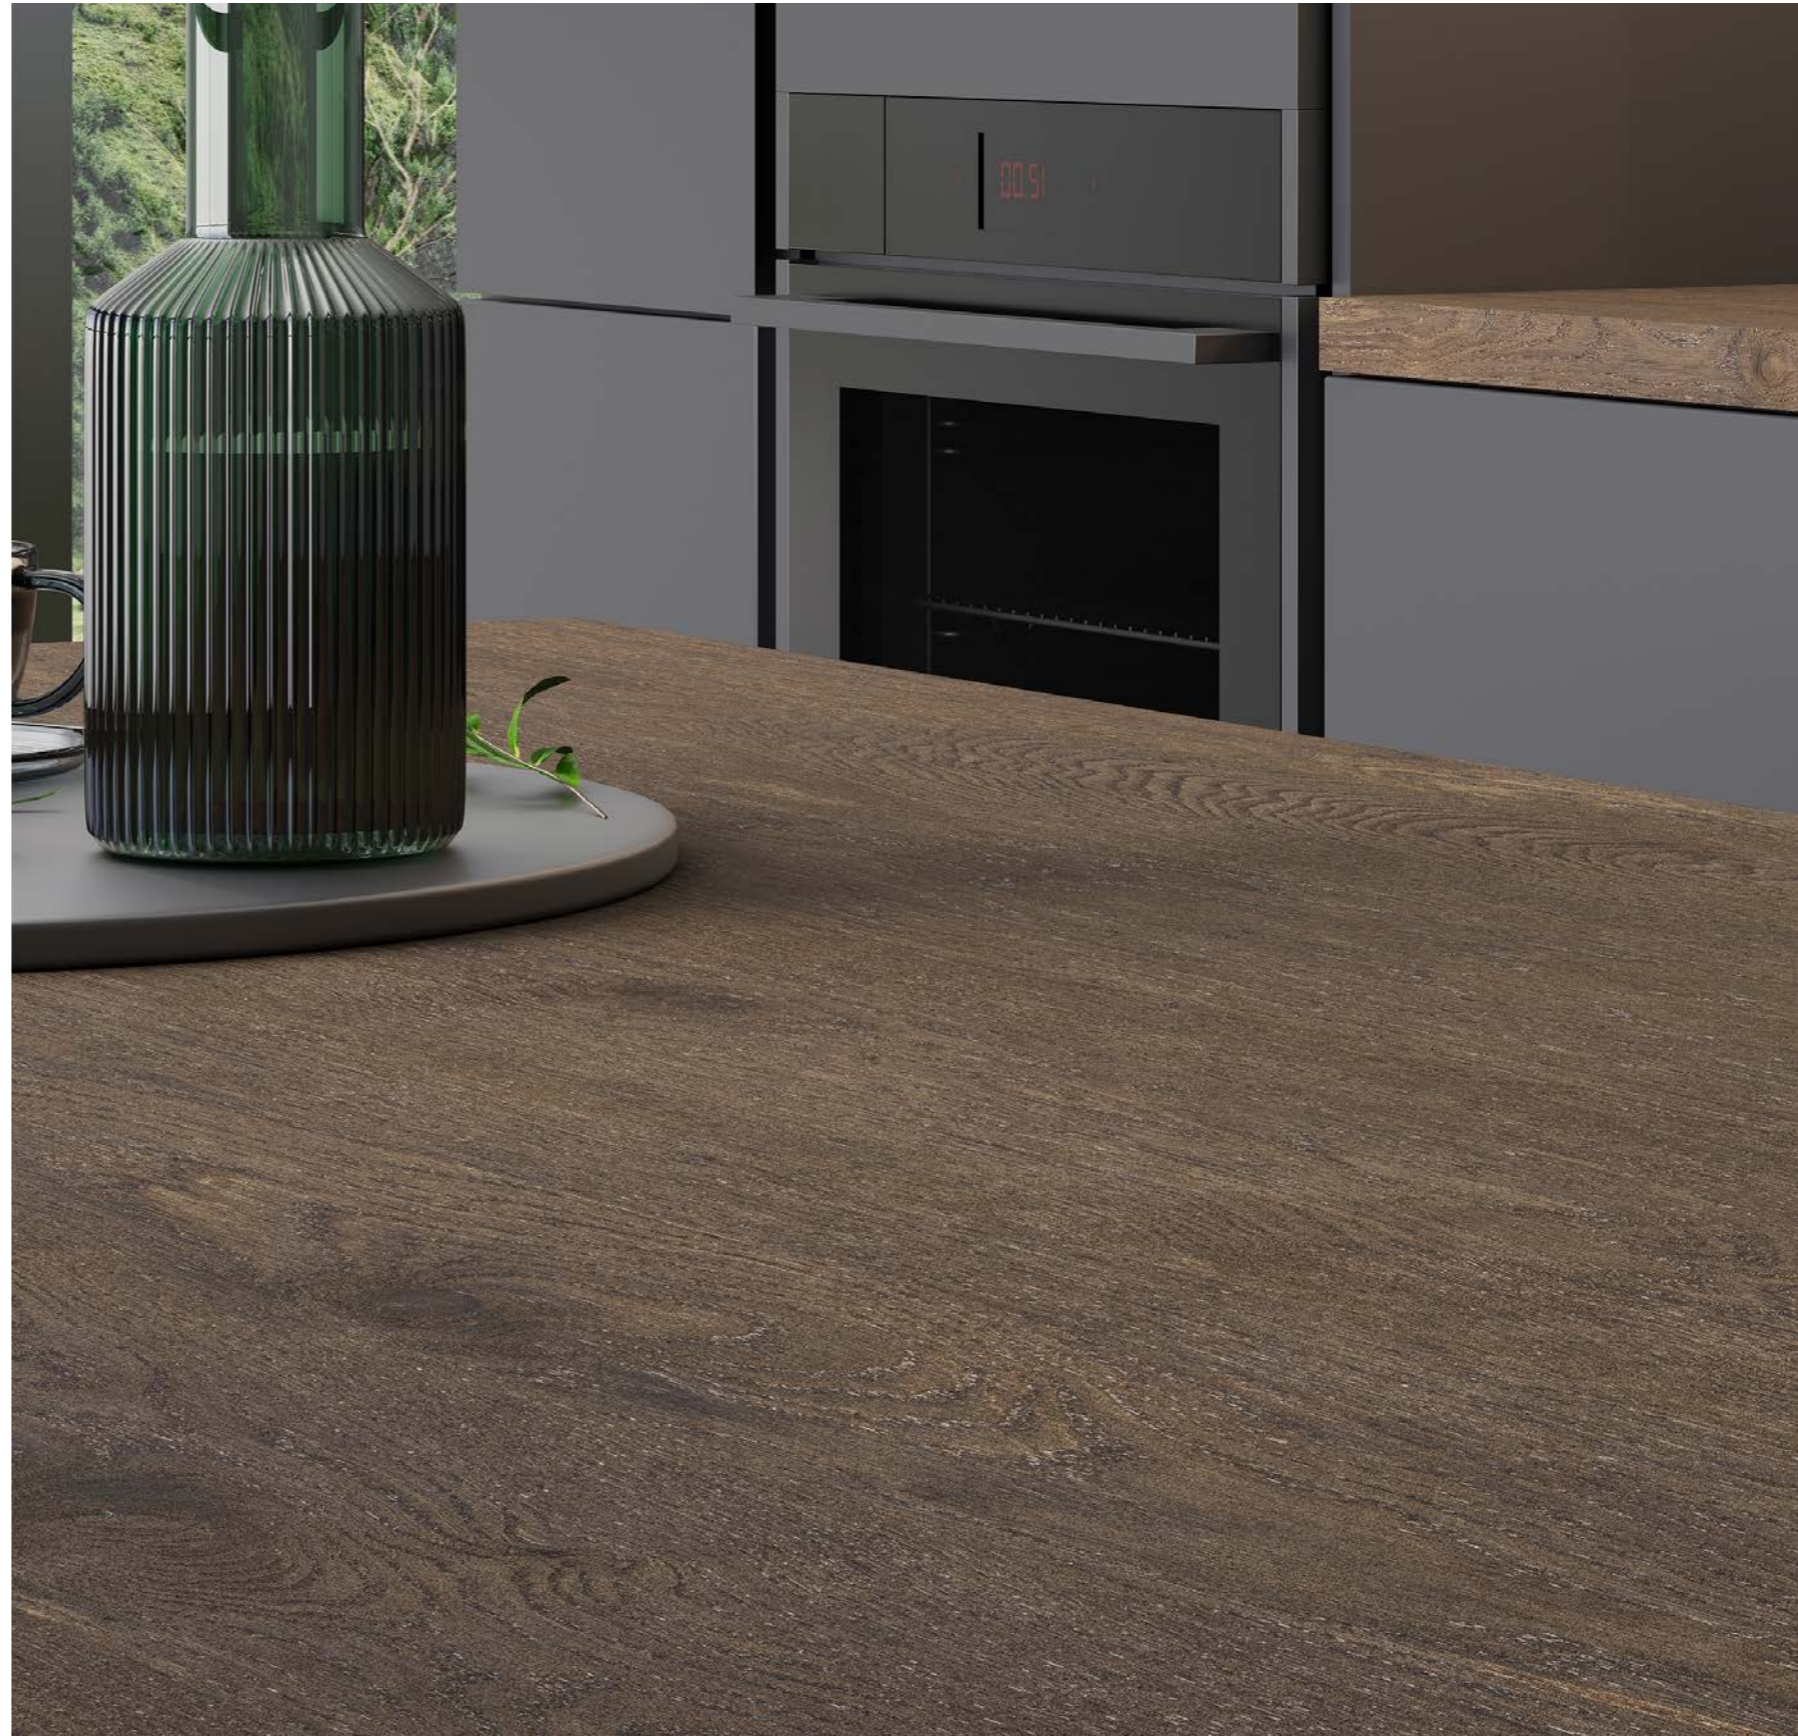

WOOD LOOK

EBONY

160X320 CM | 12MM
80X320 CM | 12MM

NATURALE MATT