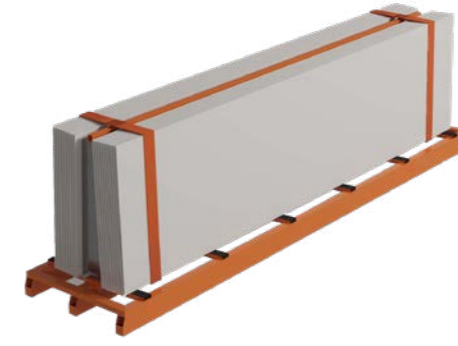

80 x 320 CM | A FRAME

Toplam Slab Sayısı A Frame Total Items	Tamamen Yüklendiği Slab Ağırlığı Total Load / Kg	A Frame Ağırlığı A Frame / Kg	A Frame ve Toplam Slab Ağırlığı A Frame & Full Loaded / Kg
40	3000	100	3100