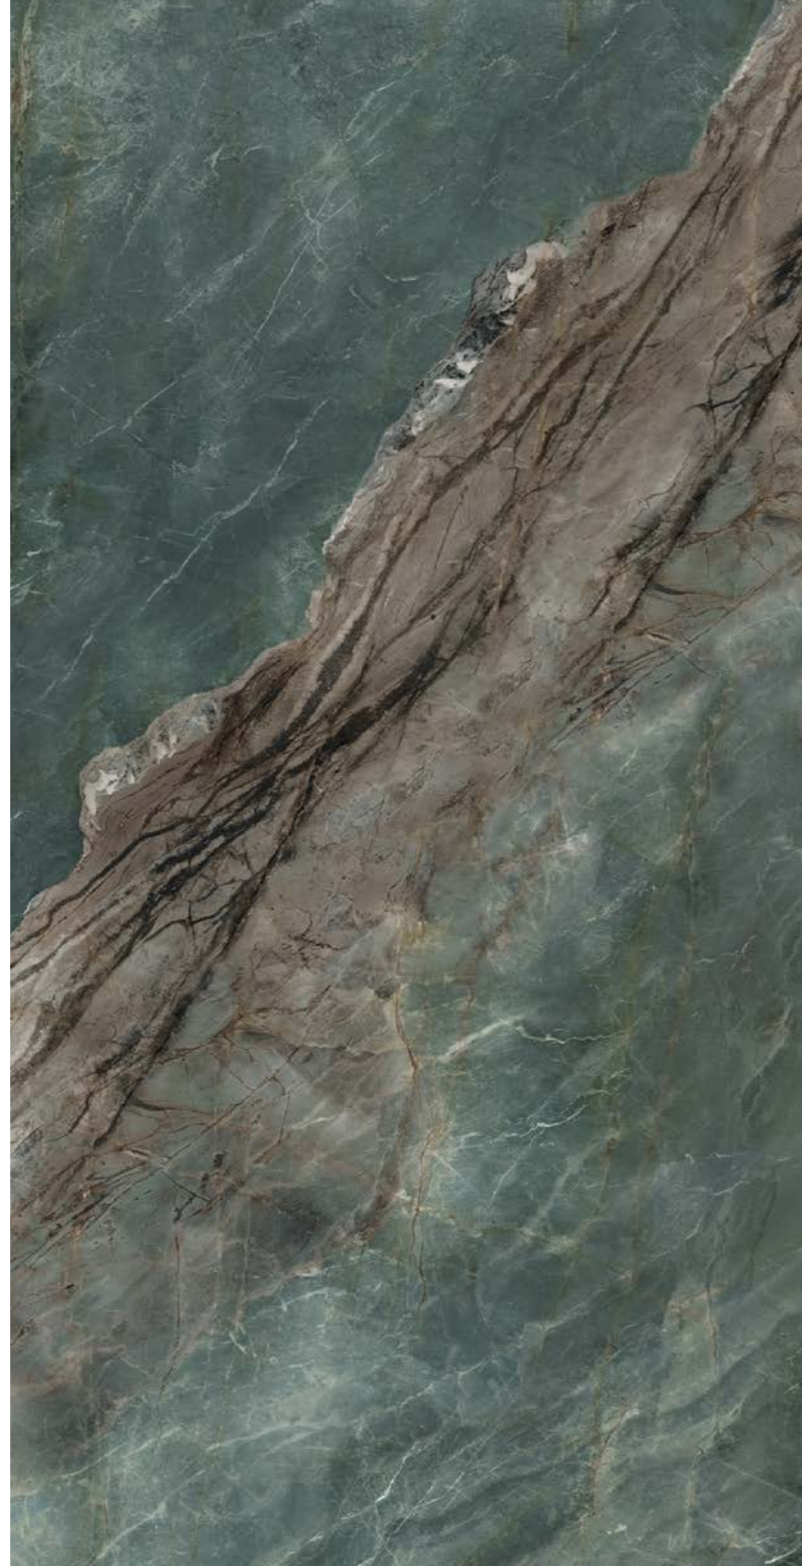

POLISHED / SILK